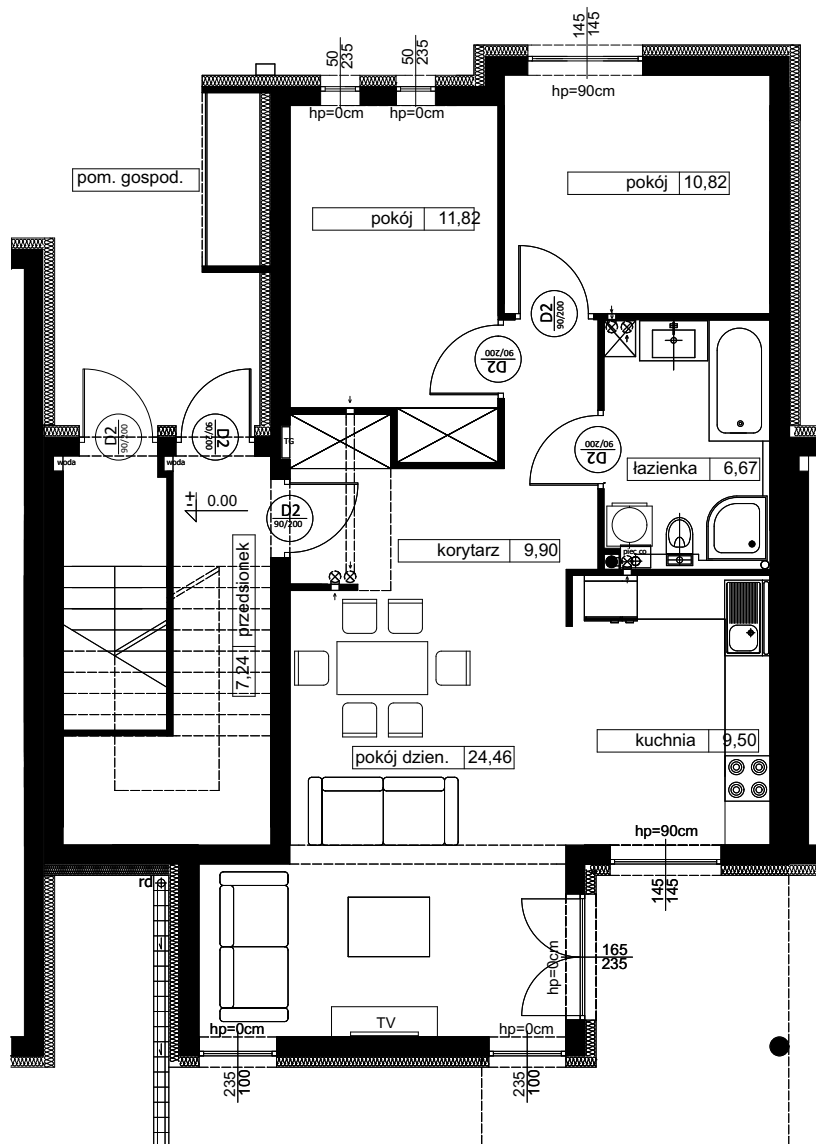

RUMIA, ul. Rajska 11

11,82	pokój
10,82	pokój
24,46	pokój dzien.
9,90	korytarz
6,67	łazienka
9,50	kuchnia
7,24	przedsionek

RAZEM: 80,41 m²

Lokal mieszkalny nr 11L/1

3 pokoje, powierzchnia 80,41 m²

PARTER