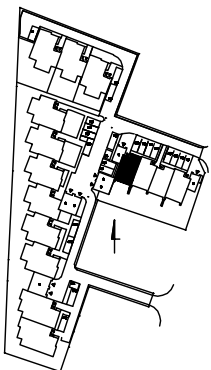

RUMIA, ul. Rajska 11

6,67	hall
37,68	pokój dzien.
4,51	łazienka

RAZEM PARTER: 48,86 m²

Lokal mieszkalny nr 11U

4 pokoje, powierzchnia 140,11 m²

PARTER