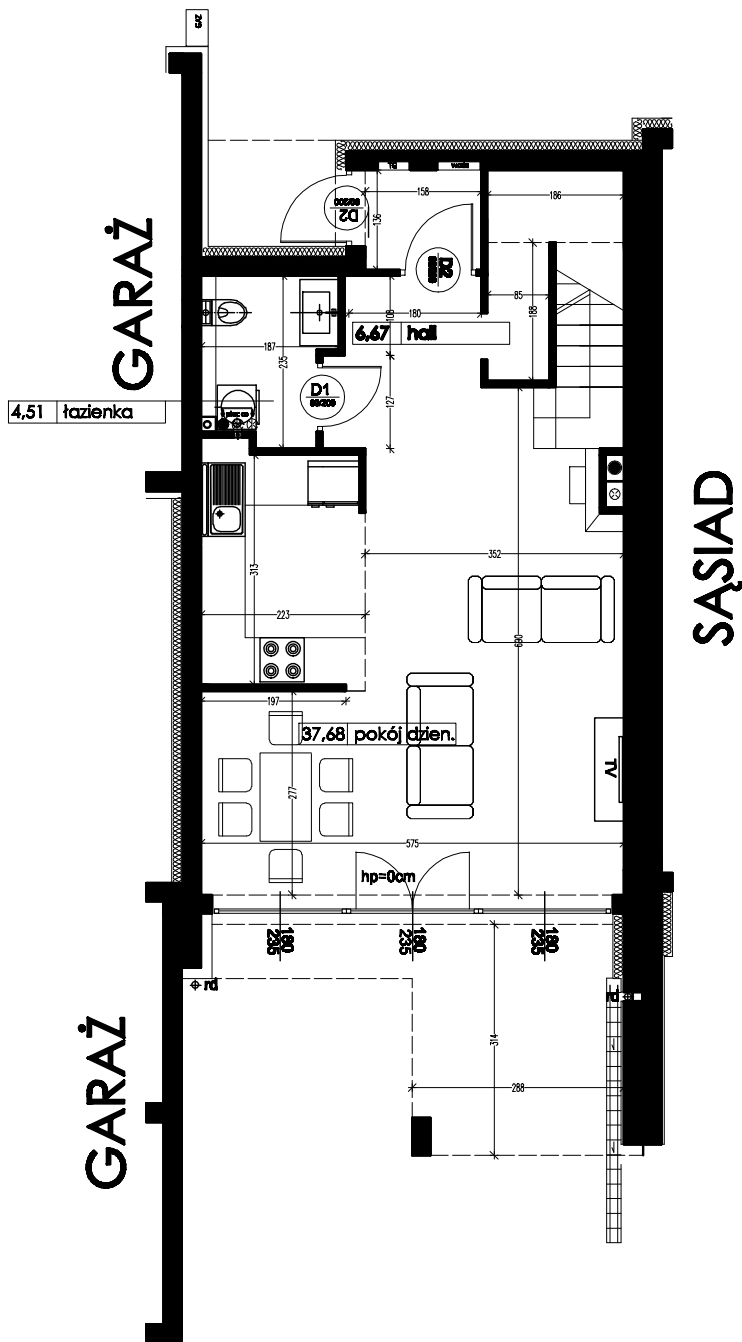

RUMIA, ul. Rajska 11

6,67	hall
37,68	pokój dzien.
4,51	łazienka

RAZEM PARTER: 48,86 m²

Lokal mieszkalny nr 11U

4 pokoje, powierzchnia 140,11 m²

PARTER