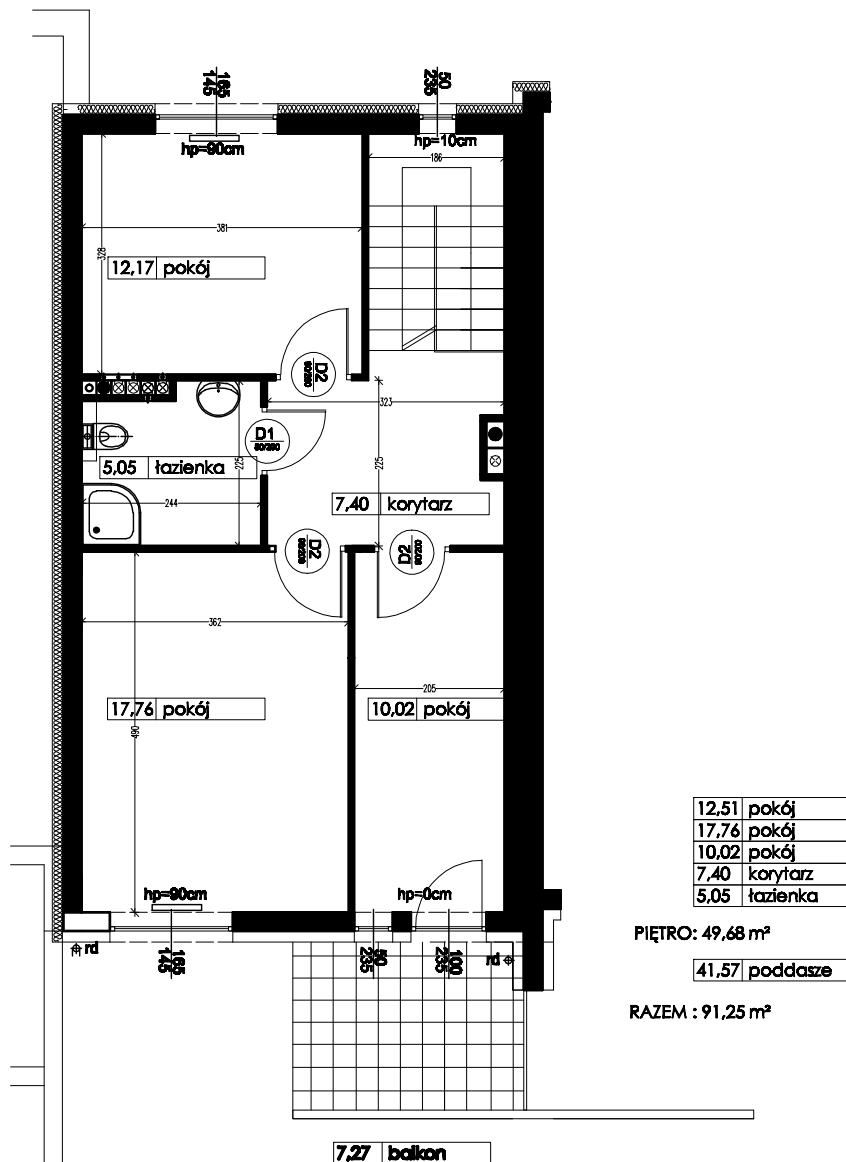

RUMIA, ul. Rajska 11

Lokal mieszkalny nr 11U

4 pokoje, powierzchnia 140,11 m²

PIĘTRO