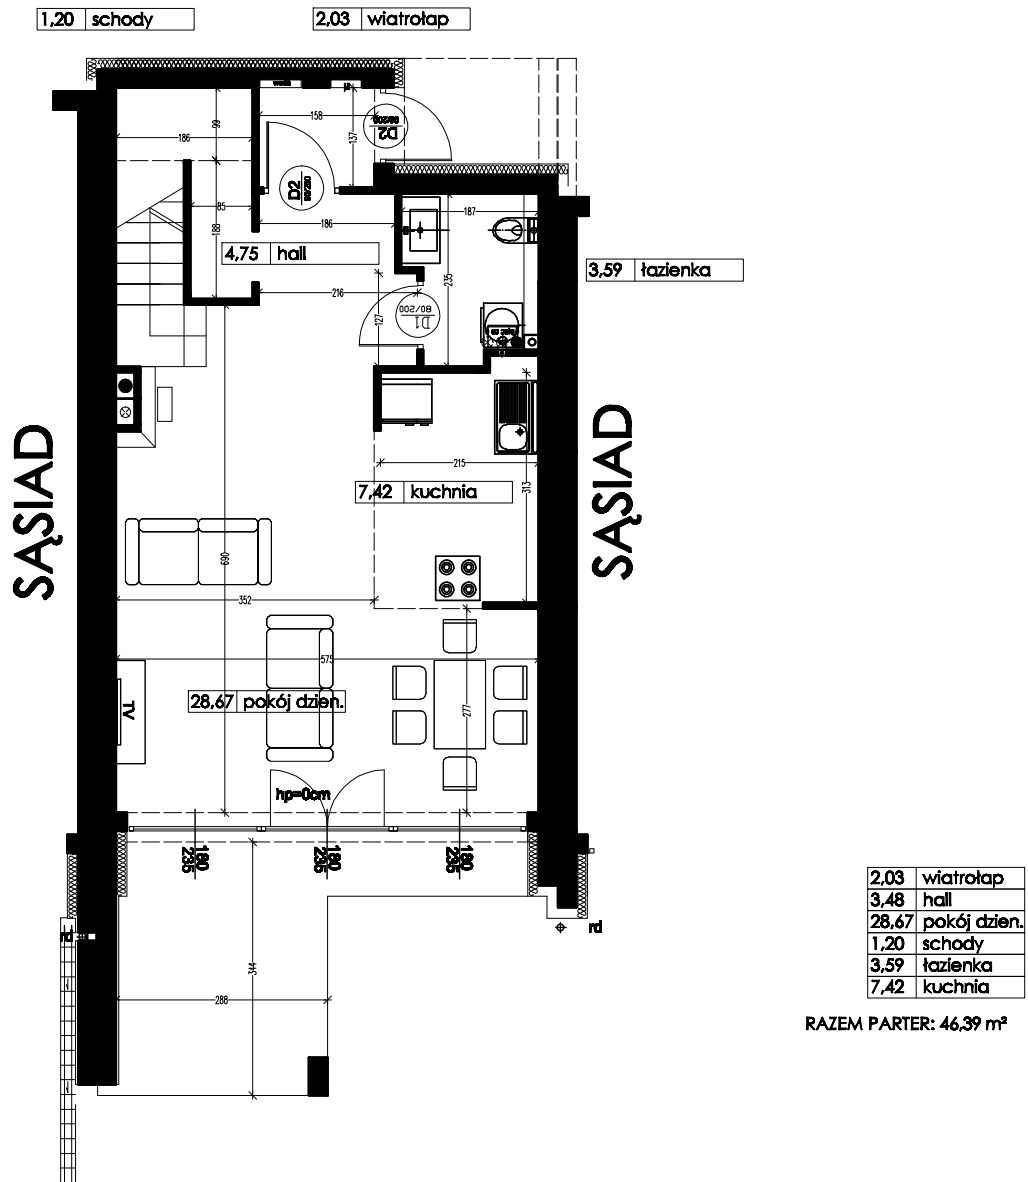

RUMIA, ul. Rajska 11

Lokal mieszkalny nr 11V

4 pokoje, powierzchnia 142,03 m²

PARTER