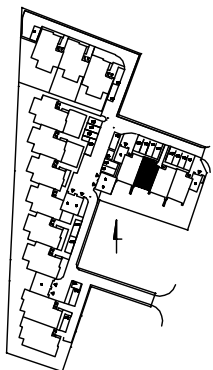

RUMIA, ul. Rajska 11

Lokal mieszkalny nr 11V

4 pokoje, powierzchnia 142,03 m²

PARTER