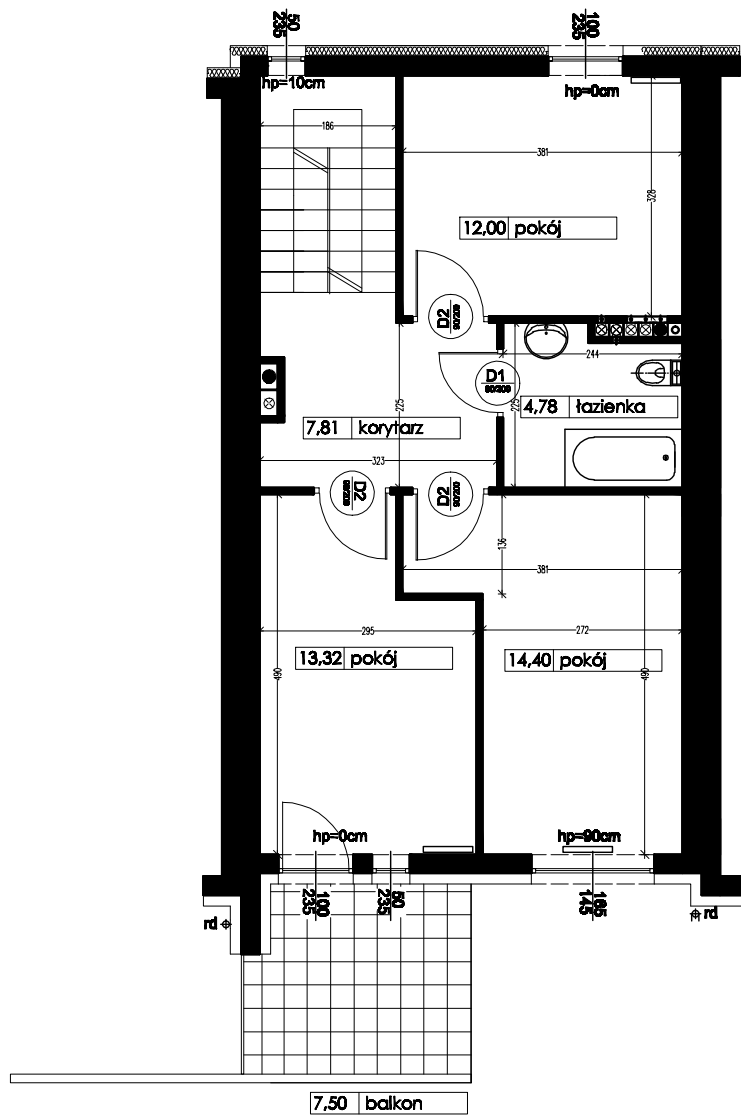

RUMIA, ul. Rajska 11

12,00	pokój
14,40	pokój
13,32	pokój
7,81	korytarz
4,78	łazienka

PIĘTRO: 52,31 m²

43,33	poddasze
-------	----------

Lokal mieszkalny nr 11V

4 pokoje, powierzchnia 142,03 m²

PIĘTRO