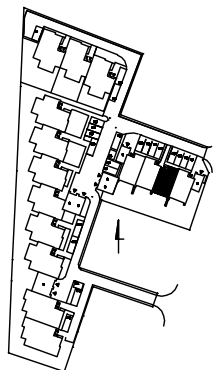

RUMIA, ul. Rajska 11

Lokal mieszkalny nr 11W

4 pokoje, powierzchnia 142,36 m²

PARTER