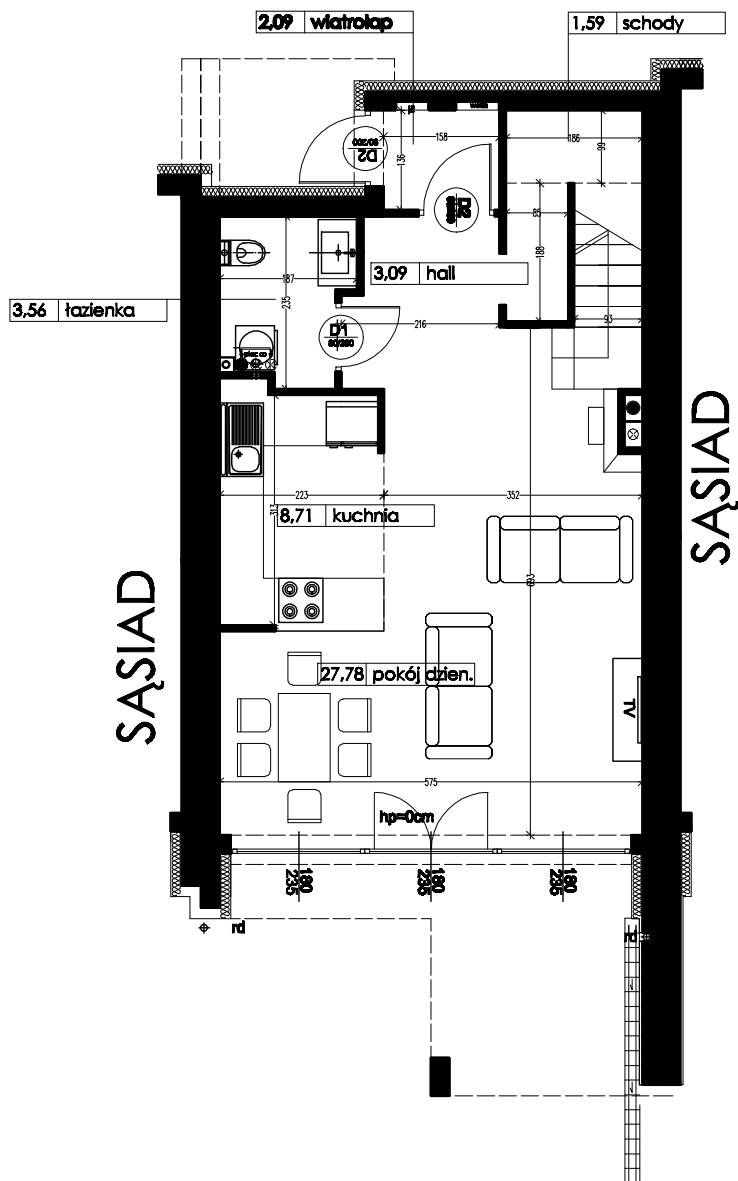

RUMIA, ul. Rajska 11

Lokal mieszkalny nr 11W

4 pokoje, powierzchnia 142,36 m²

PARTER