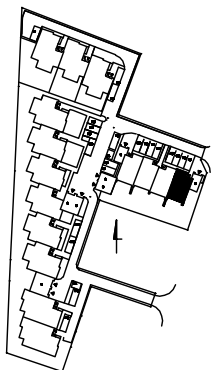

# RUMIA, ul. Rajska 11

11,90	pokój
14,58	pokój
12,28	pokój
7,77	korytarz
5,35	łazienka

PIĘTRO: 51,88 m<sup>2</sup>

41,46	poddasze
-------	----------

## Lokal mieszkalny nr 11Y

4 pokoje, powierzchnia 143,24 m<sup>2</sup>

PIĘTRO