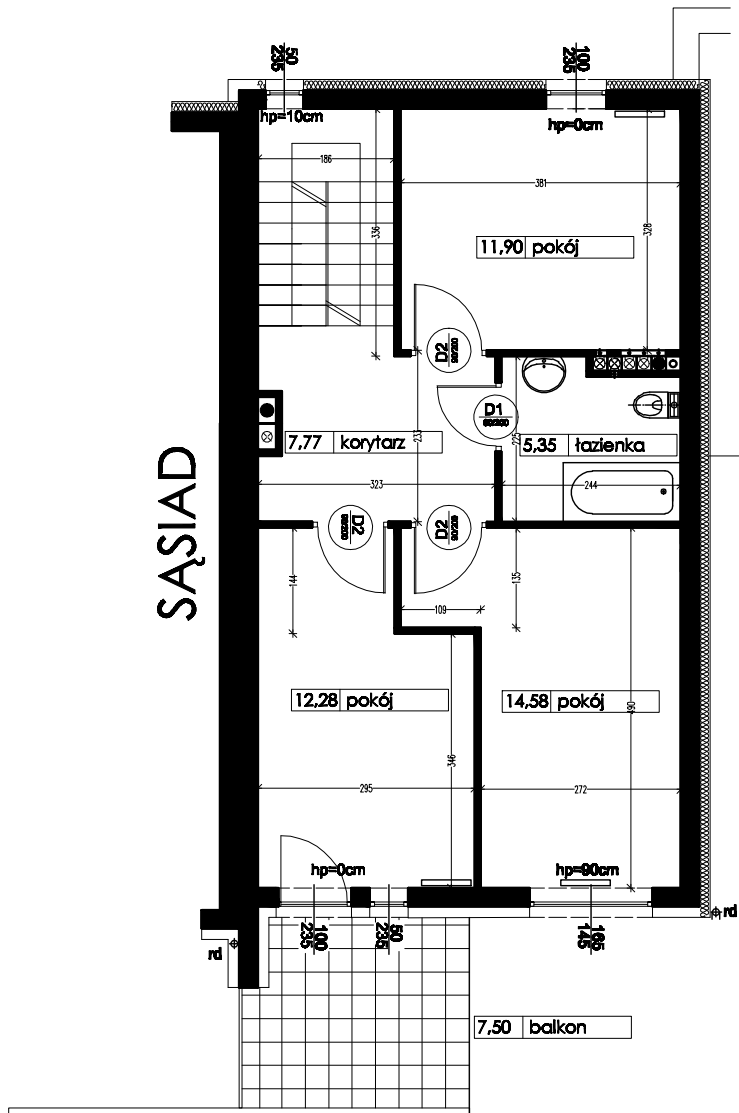

# RUMIA, ul. Rajska 11

11,90	pokój
14,58	pokój
12,28	pokój
7,77	korytarz
5,35	łazienka

PIĘTRO: 51,88 m<sup>2</sup>

41,46	poddasze
-------	----------

## Lokal mieszkalny nr 11Y

4 pokoje, powierzchnia 143,24 m<sup>2</sup>

PIĘTRO