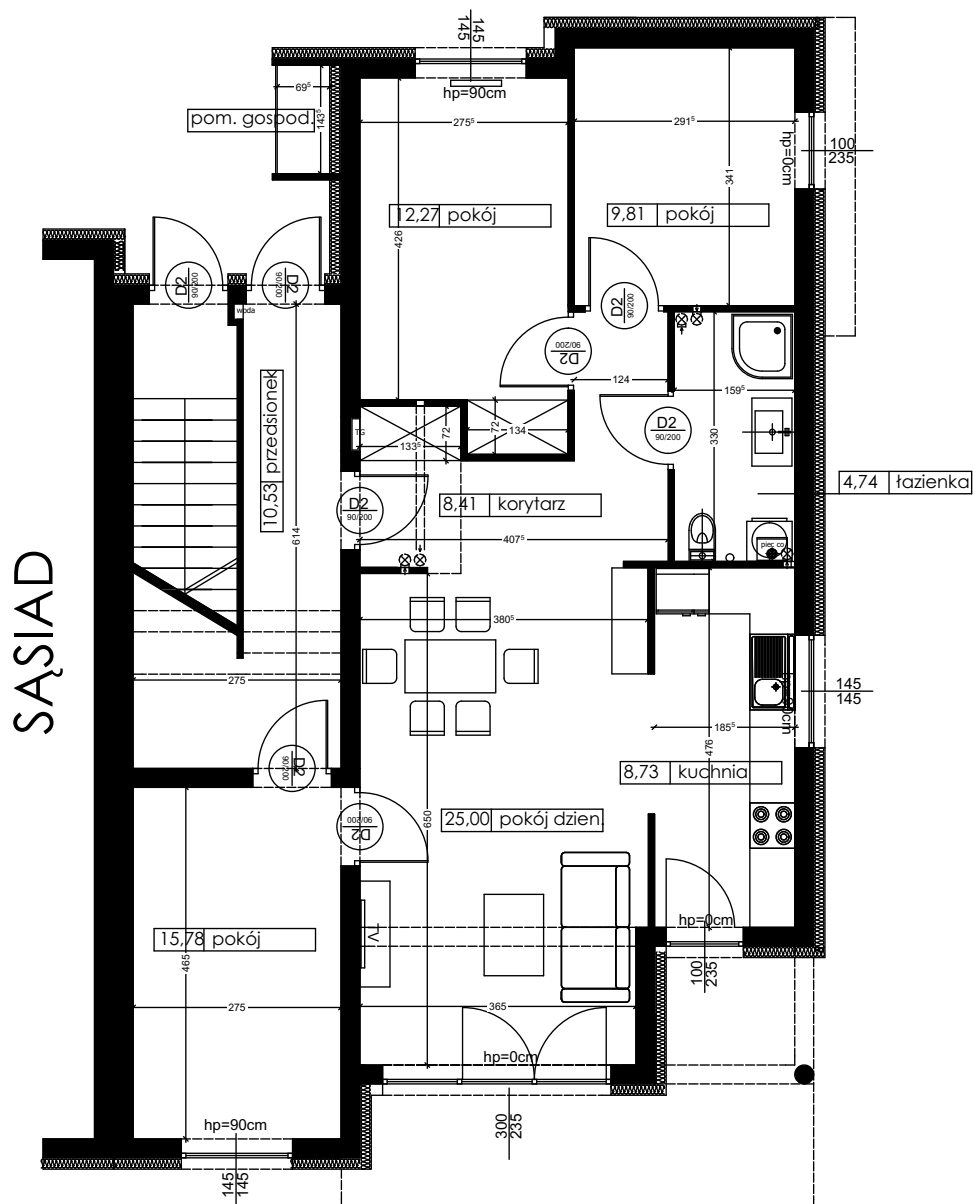

# RUMIA, ul. Rajska 11

15,78	pokój
9,81	pokój
12,27	pokój
25,00	pokój dzien
8,41	korytarz
4,74	łazienka
8,73	kuchnia
10,53	przedsionek

RAZEM: 95,27m<sup>2</sup>

## Lokal mieszkalny nr 11F/1

4 pokoje, powierzchnia 95,27 m<sup>2</sup>

PARTER