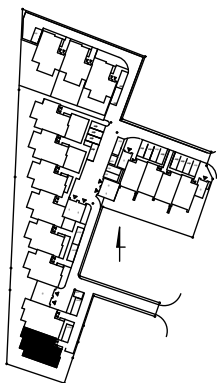

# RUMIA, ul. Rajska 11

15,78	pokój
9,81	pokój
12,27	pokój
25,00	pokój dzien
8,41	korytarz
4,74	łazienka
8,73	kuchnia
10,53	przedsionek

RAZEM: 95,27m<sup>2</sup>

## Lokal mieszkalny nr 11F/1

4 pokoje, powierzchnia 95,27 m<sup>2</sup>

PARTER