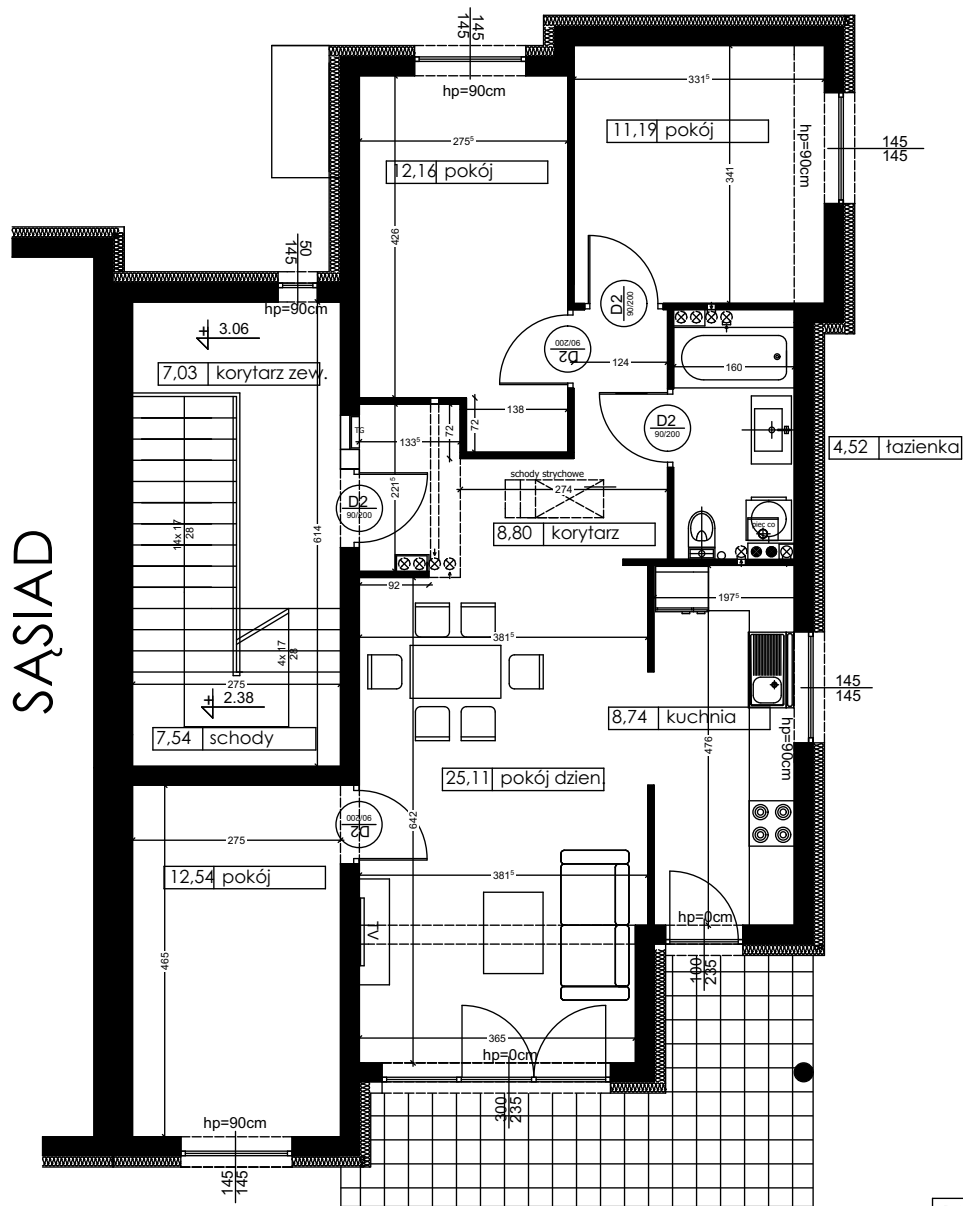

RUMIA, ul. Rajska 11

12,54	pokój
12,16	pokój
11,19	pokój
25,11	pokój dzien
8,80	korytarz
4,52	łazienka
8,74	kuchnia
1,00	przedsiónek
7,54	schody
7,03	korytarz zew.

RAZEM: 98,63 m²

36,44 podd.nieuz.

RAZEM: 135,07 m²

Lokal mieszkalny nr 11F/2

4 pokoje, powierzchnia 98,63 m²

PIĘTRO