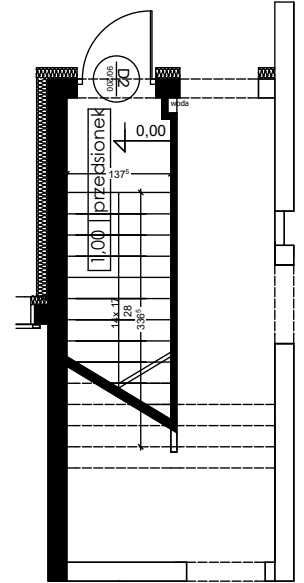

RUMIA, ul. Rajska 11

12,54	pokój
12,16	pokój
11,19	pokój
25,11	pokój dzien
8,80	korytarz
4,52	łazienka
8,74	kuchnia
1,00	przedsiónek
7,54	schody
7,03	korytarz zew.

RAZEM: 98,63 m²

36,44 podd.nieuz.

RAZEM: 135,07 m²

Lokal mieszkalny nr 11F/2

4 pokoje, powierzchnia 98,63 m²

PIĘTRO