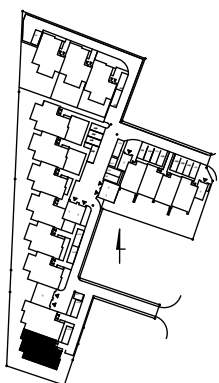

RUMIA, ul. Rajska 11

12,54	pokój
12,16	pokój
11,19	pokój
25,11	pokój dzien
8,80	korytarz
4,52	łazienka
8,74	kuchnia
1,00	przedsiónek
7,54	schody
7,03	korytarz zew.

RAZEM: 98,63 m²

36,44 podd.nieuz.

RAZEM: 135,07 m²

Lokal mieszkalny nr 11F/2

4 pokoje, powierzchnia 98,63 m²

PIĘTRO