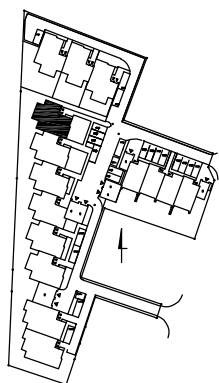

RUMIA, ul. Rajska 11

37,50 poddasze

## Lokal mieszkalny nr 11M/2

3 pokoje, powierzchnia 84,26m<sup>2</sup>

PODDASZE