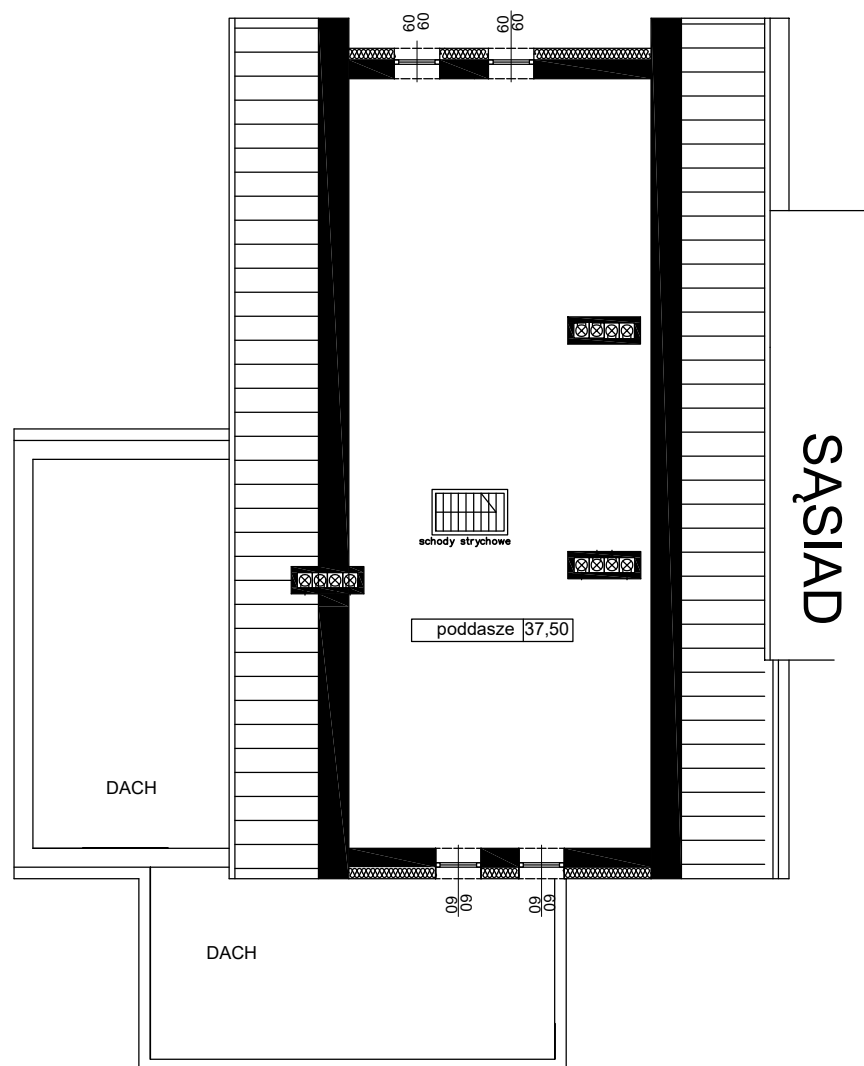

RUMIA, ul. Rajska 11

37,50 poddasze

## Lokal mieszkalny nr 11M/2

3 pokoje, powierzchnia 84,26m<sup>2</sup>

PODDASZE