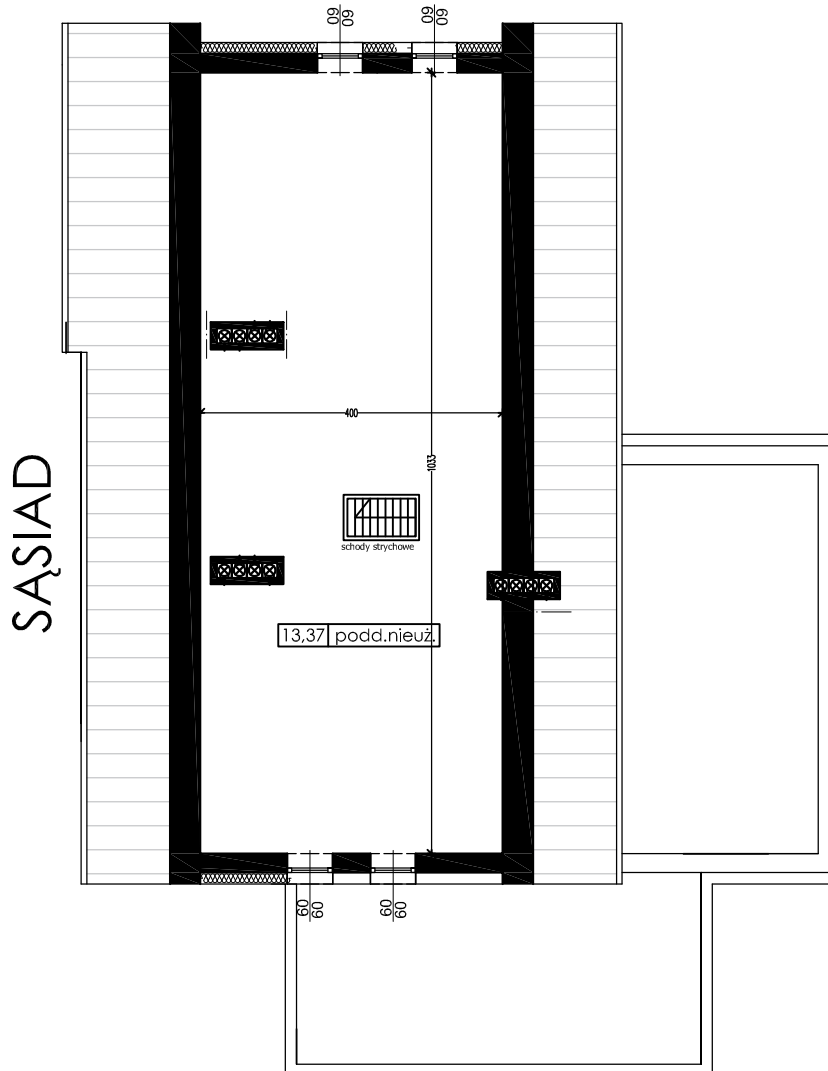

RUMIA, ul. Rajska 11

ok.40	podd.nieuz.
-------	-------------

Lokal mieszkalny nr 11T/2

3 pokoje, powierzchnia 85,66 m²

PODDASZE NIEUŻYTKOWE