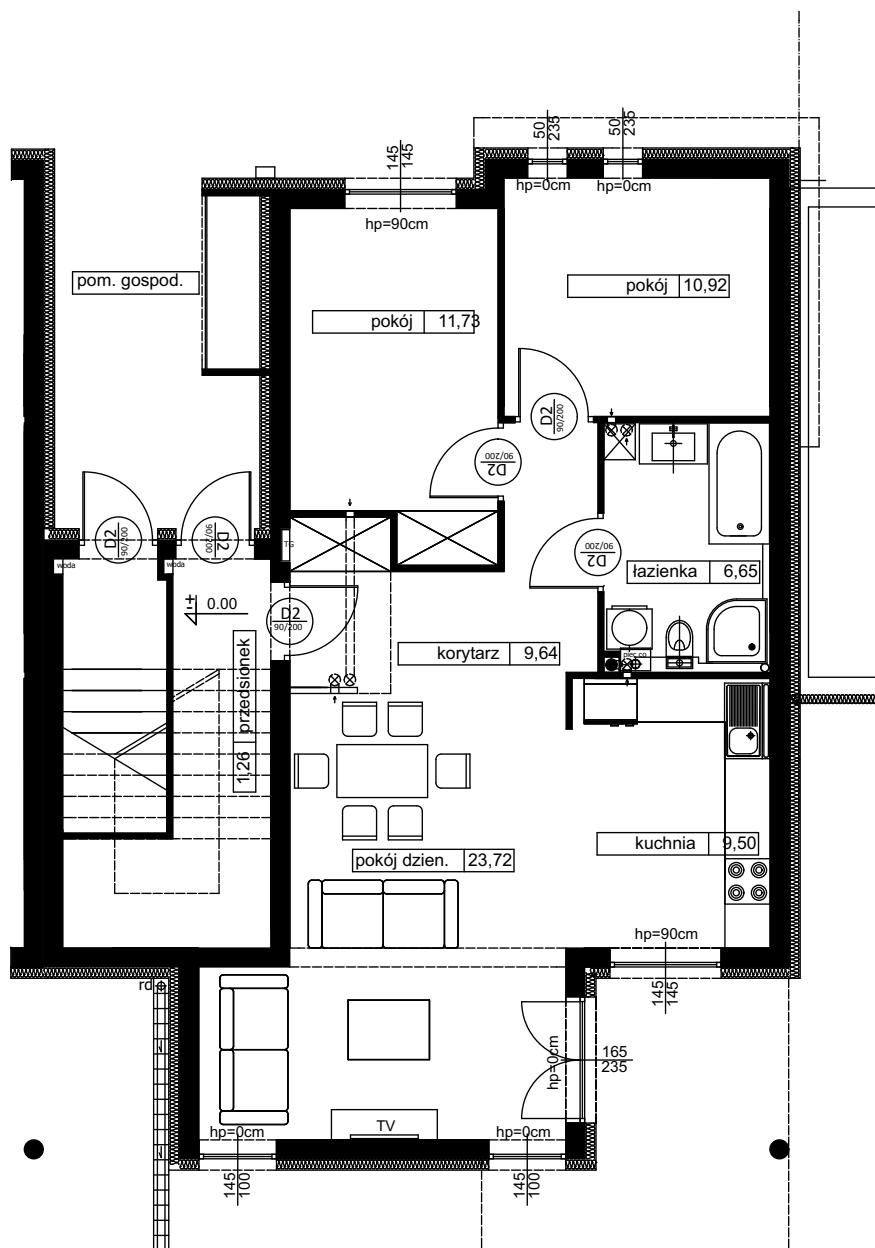

RUMIA, ul. Rajska 11

11,73	pokój
10,92	pokój
23,72	pokój dzien.
9,64	korytarz
6,65	łazienka
9,50	kuchnia
7,26	przedsionek

RAZEM: 79,42 m²

Lokal mieszkalny nr 11H/1

3 pokoje, powierzchnia 79,42 m²

PARTER