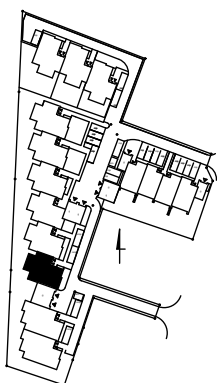

RUMIA, ul. Rajska 11

11,73	pokój
10,92	pokój
23,72	pokój dzien.
9,64	korytarz
6,65	łazienka
9,50	kuchnia
7,26	przedsionek

RAZEM: 79,42 m²

Lokal mieszkalny nr 11H/1

3 pokoje, powierzchnia 79,42 m²

PARTER