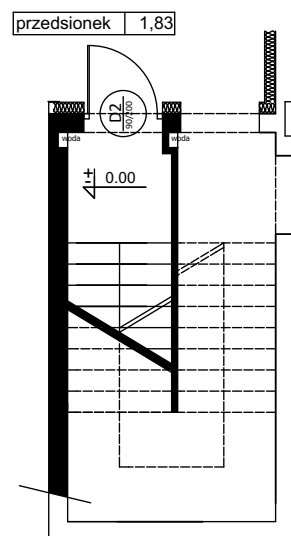

RUMIA, ul. Rajska 11

12,46	pokój
10,82	pokój
24,06	pokój dzien.
8,76	korytarz
6,76	łazienka
9,41	kuchnia
1,83	przedsienek
5,68	schody-50%
3,76	korytarz zew.

RAZEM: 83,54 m²

37,24 podd.nieuz.

RAZEM: 120,78 m²

Lokal mieszkalny nr 11/2

3 pokoje, powierzchnia 83,54 m²

PIĘTRO