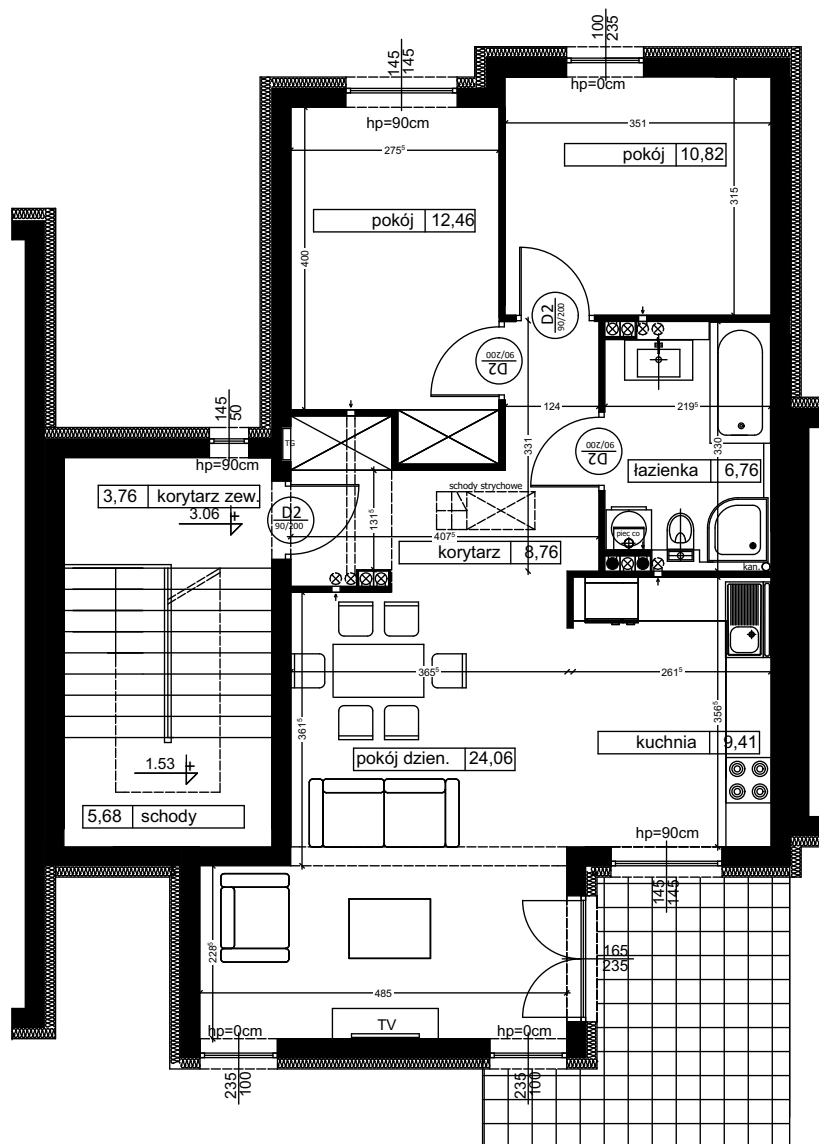

RUMIA, ul. Rajska 11

12,46	pokój
10,82	pokój
24,06	pokój dzien.
8,76	korytarz
6,76	łazienka
9,41	kuchnia
1,83	przedsienek
5,68	schody-50%
3,76	korytarz zew.

RAZEM: 83,54 m²

37,24 podd.nieuz.

RAZEM: 120,78 m²

Lokal mieszkalny nr 11/2

3 pokoje, powierzchnia 83,54 m²

PIĘTRO