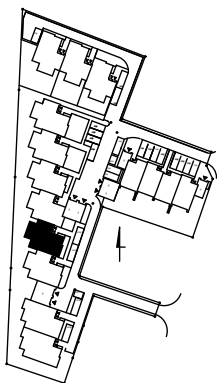

RUMIA, ul. Rajska 11

12,46	pokój
10,82	pokój
24,06	pokój dzien.
8,76	korytarz
6,76	łazienka
9,41	kuchnia
1,83	przedsienek
5,68	schody-50%
3,76	korytarz zew.

RAZEM: 83,54 m²

37,24 podd.nieuz.

RAZEM: 120,78 m²

Lokal mieszkalny nr 11/2

3 pokoje, powierzchnia 83,54 m²

PIĘTRO