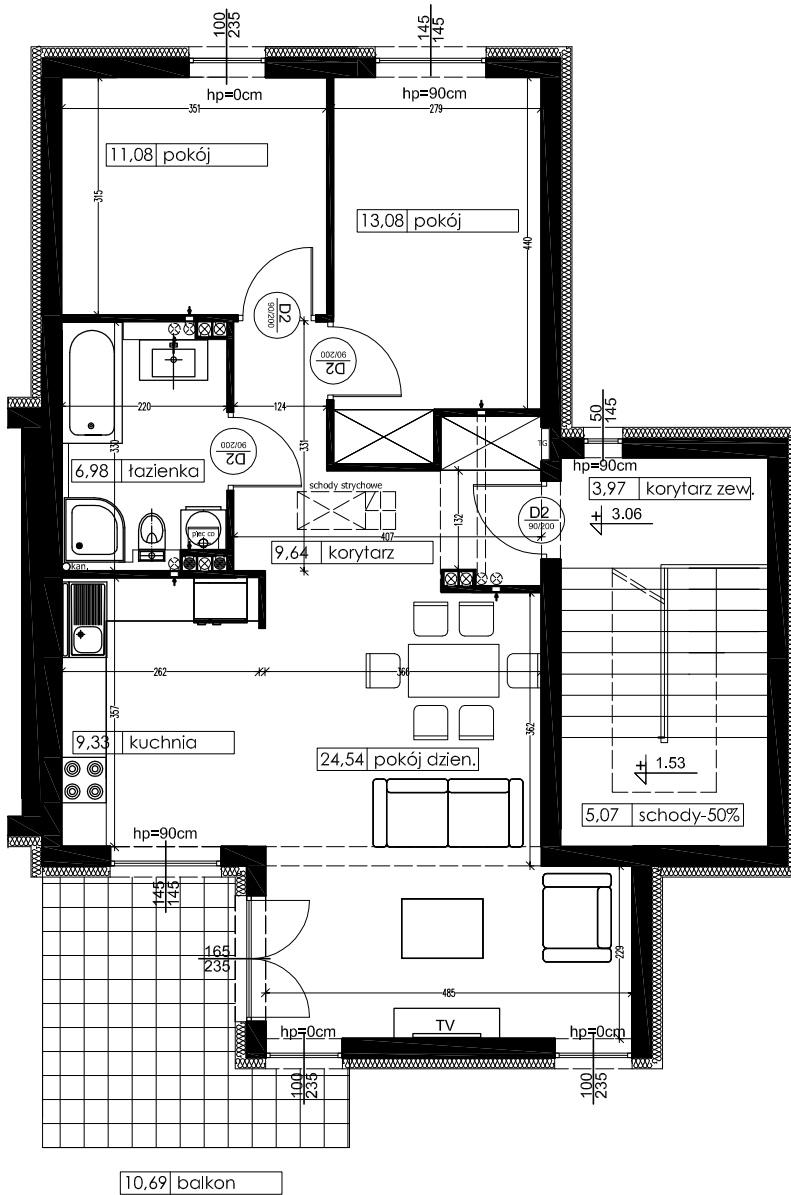

RUMIA, ul. Rajska 11

13,08	pokój
11,08	pokój
24,54	pokój dzien.
9,64	korytarz
6,98	łazienka
9,33	kuchnia
1,97	przedsionek
5,07	schody-50%
3,97	korytarz zew.

RAZEM: 85,66 m²

10,69	balkon
ok.40	podd.nieuz.

Lokal mieszkalny nr 11R/2
3 pokoje, powierzchnia 85,66 m²

PIĘTRO