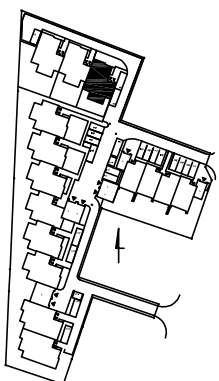

RUMIA, ul. Rajska 11

13,08	pokój
11,08	pokój
24,54	pokój dzien.
9,64	korytarz
6,98	łazienka
9,33	kuchnia
1,97	przedsionek
5,07	schody-50%
3,97	korytarz zew.

RAZEM: 85,66 m²

10,69	balkon
ok.40	podd.nieuz.

Lokal mieszkalny nr 11R/2
3 pokoje, powierzchnia 85,66 m²

PIĘTRO