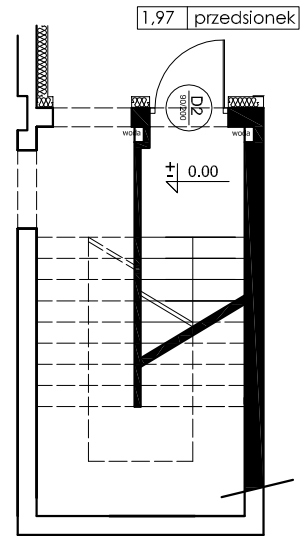

RUMIA, ul. Rajska 11

13,08	pokój
11,08	pokój
24,54	pokój dzien.
9,64	korytarz
6,98	łazienka
9,33	kuchnia
1,97	przedsionek
5,07	schody-50%
3,97	korytarz zew.

RAZEM: 85,66 m²

10,69	balkon
ok.40	podd.nieuz.

Lokal mieszkalny nr 11R/2
3 pokoje, powierzchnia 85,66 m²

PIĘTRO