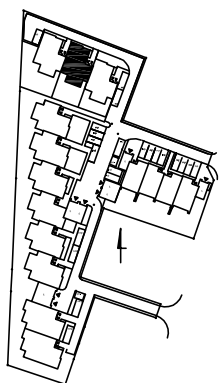

RUMIA, ul. Rajska 11

12,0	pokój
11,08	pokój
24,54	pokój dzien.
9,64	korytarz
6,98	łazienka
9,33	kuchnia
1,97	przedsionek
5,07	schody-50%
3,97	korytarz zew.

RAZEM: 84,58 m²

10,69	balkon
ok.40	podd.nieuż.

Lokal mieszkalny nr 11S/2

3 pokoje, powierzchnia 84,58 m²

PIĘTRO