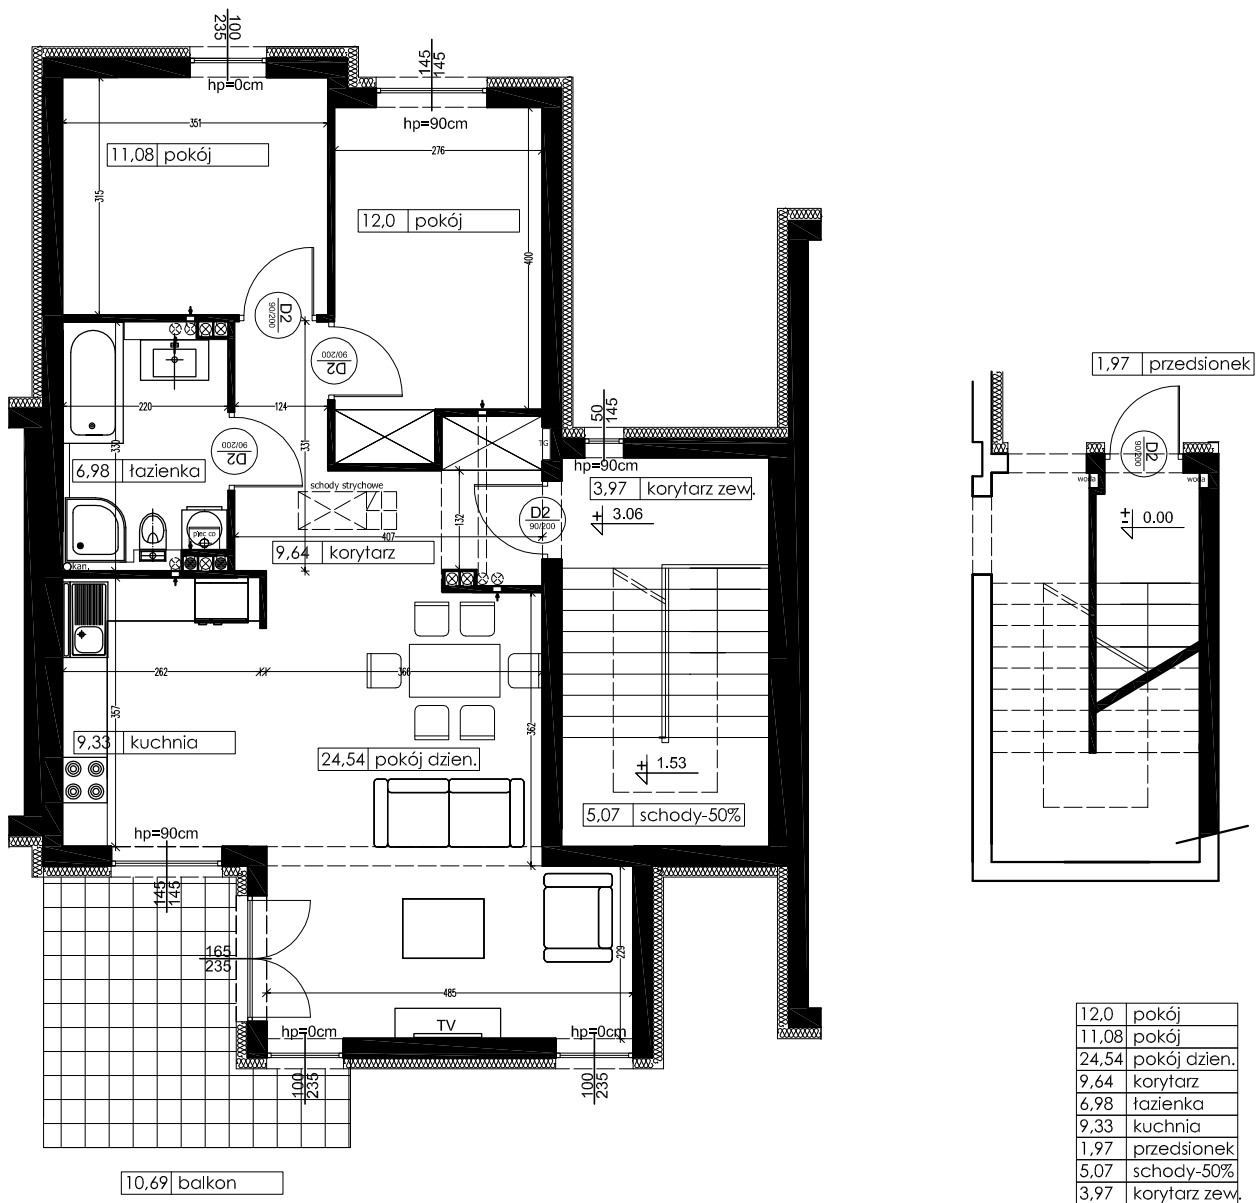

RUMIA, ul. Rajska 11

12,0	pokój
11,08	pokój
24,54	pokój dzien.
9,64	korytarz
6,98	łazienka
9,33	kuchnia
1,97	przedsionek
5,07	schody-50%
3,97	korytarz zew.

RAZEM: 84,58 m²

10,69	balkon
ok.40	podd.nieuż.

Lokal mieszkalny nr 11S/2

3 pokoje, powierzchnia 84,58 m²

PIĘTRO