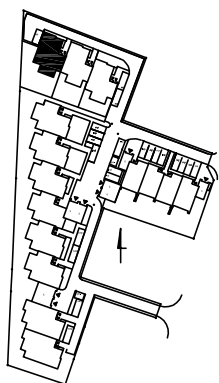

RUMIA, ul. Rajska 11

12,0	pokój
11,08	pokój
24,54	pokój dzien.
9,79	korytarz
7,19	łazienka
9,33	kuchnia
1,89	przedsiónek
5,07	schody-50%

RAZEM: 80,89 m²

Lokal mieszkalny nr 11T/1

3 pokoje, powierzchnia 80,89 m²