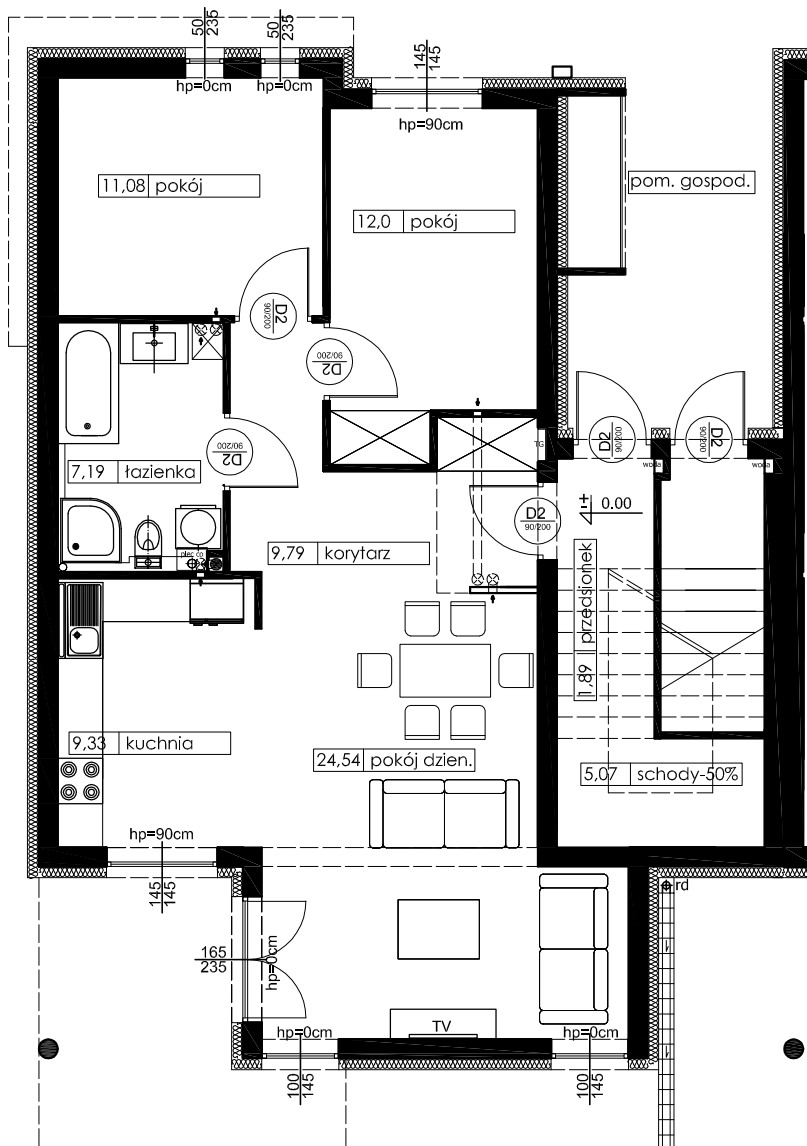

RUMIA, ul. Rajska 11

12,0	pokój
11,08	pokój
24,54	pokój dzien.
9,79	korytarz
7,19	łazienka
9,33	kuchnia
1,89	przedsiónek
5,07	schody-50%

RAZEM: 80,89 m²

Lokal mieszkalny nr 11T/1

3 pokoje, powierzchnia 80,89 m²