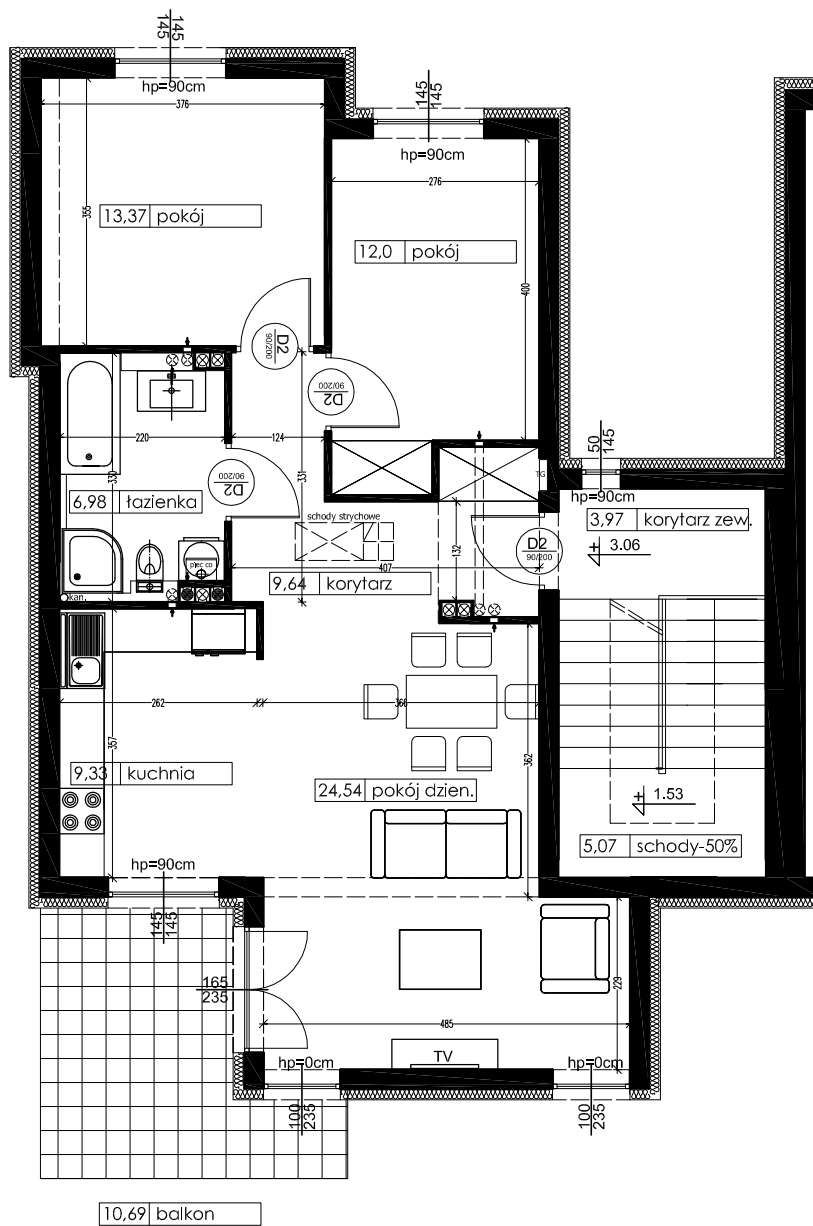

RUMIA, ul. Rajska 11

12,0	pokój
13,37	pokój
24,54	pokój dzien.
9,64	korytarz
6,98	łazienka
9,33	kuchnia
1,97	przedsiónek
5,07	schody-50%
3,97	korytarz zew.

RAZEM: 86,87 m²

10,69	balkon
ok.40	podd.nieuz.

Lokal mieszkalny nr 11T/2

3 pokoje, powierzchnia 86,87 m²

PIĘTRO