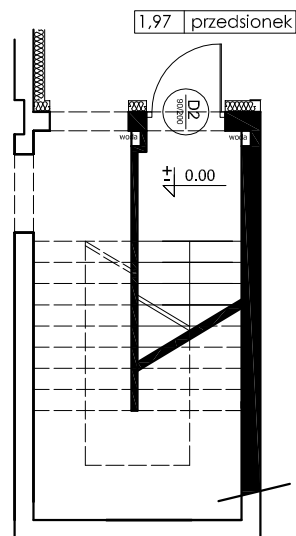

RUMIA, ul. Rajska 11

12,0	pokój
13,37	pokój
24,54	pokój dzien.
9,64	korytarz
6,98	łazienka
9,33	kuchnia
1,97	przedsiónek
5,07	schody-50%
3,97	korytarz zew.

RAZEM: 86,87 m²

10,69	balkon
ok.40	podd.nieuz.

Lokal mieszkalny nr 11T/2

3 pokoje, powierzchnia 86,87 m²

PIĘTRO