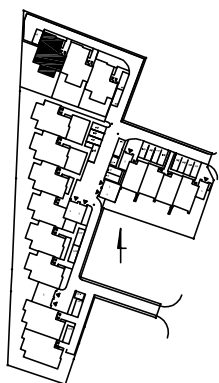

RUMIA, ul. Rajska 11

12,0	pokój
13,37	pokój
24,54	pokój dzien.
9,64	korytarz
6,98	łazienka
9,33	kuchnia
1,97	przedsiónek
5,07	schody-50%
3,97	korytarz zew.

RAZEM: 86,87 m²

10,69	balkon
ok.40	podd.nieuz.

Lokal mieszkalny nr 11T/2

3 pokoje, powierzchnia 86,87 m²

PIĘTRO