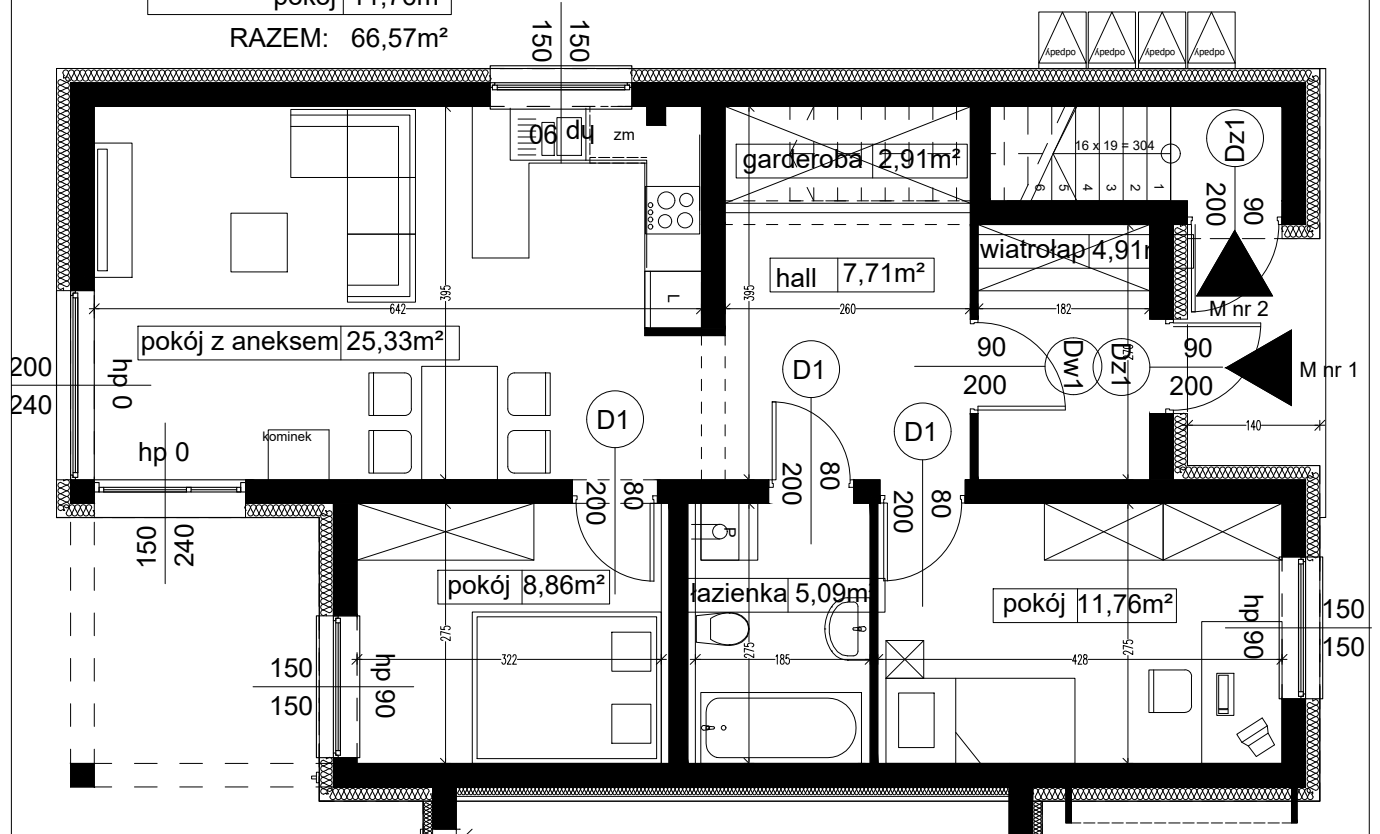

RUMIA, ul. Rajska 11 BA

MIESZKANIE 1

wiatrołap	4,91m ²
hall	7,71m ²
garderoba	2,91m ²
pokój z aneksem	25,33m ²
pokój	8,86m ²
łazienka	5,09m ²
pokój	11,76m ²

RAZEM: 66,57m²

Lokal mieszkalny nr 1

3 pokoje, powierzchnia 66,57 m²

PARTER