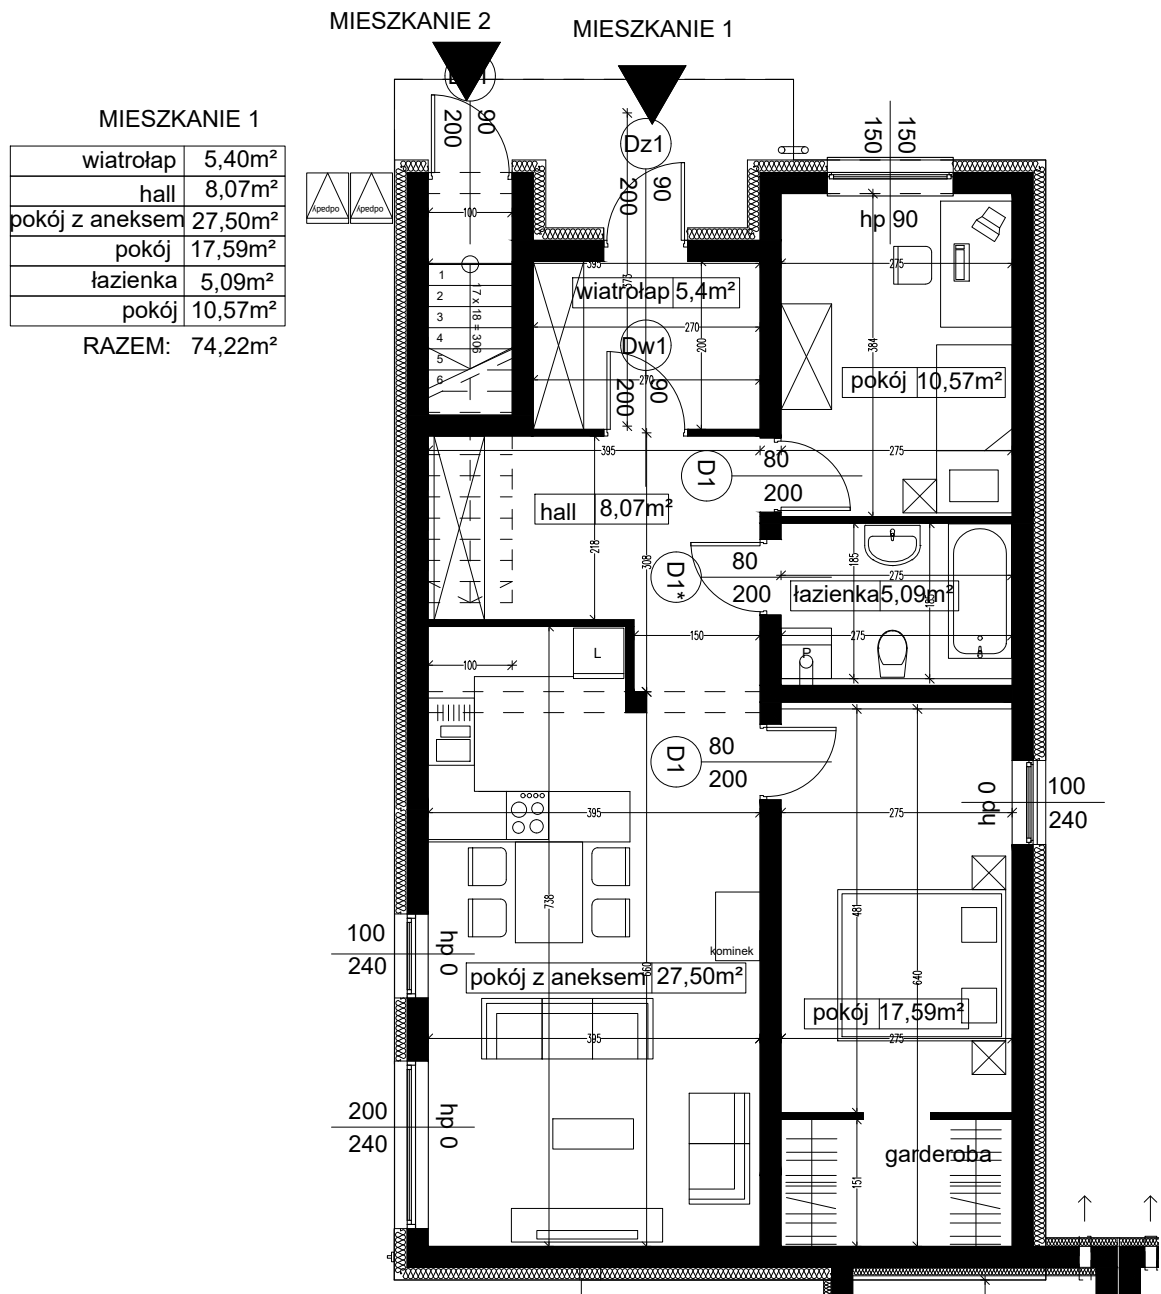

RUMIA, ul. Rajska 11 BB

Lokal mieszkalny 1

4 pokoje, powierzchnia 74,22 m²

PARTER