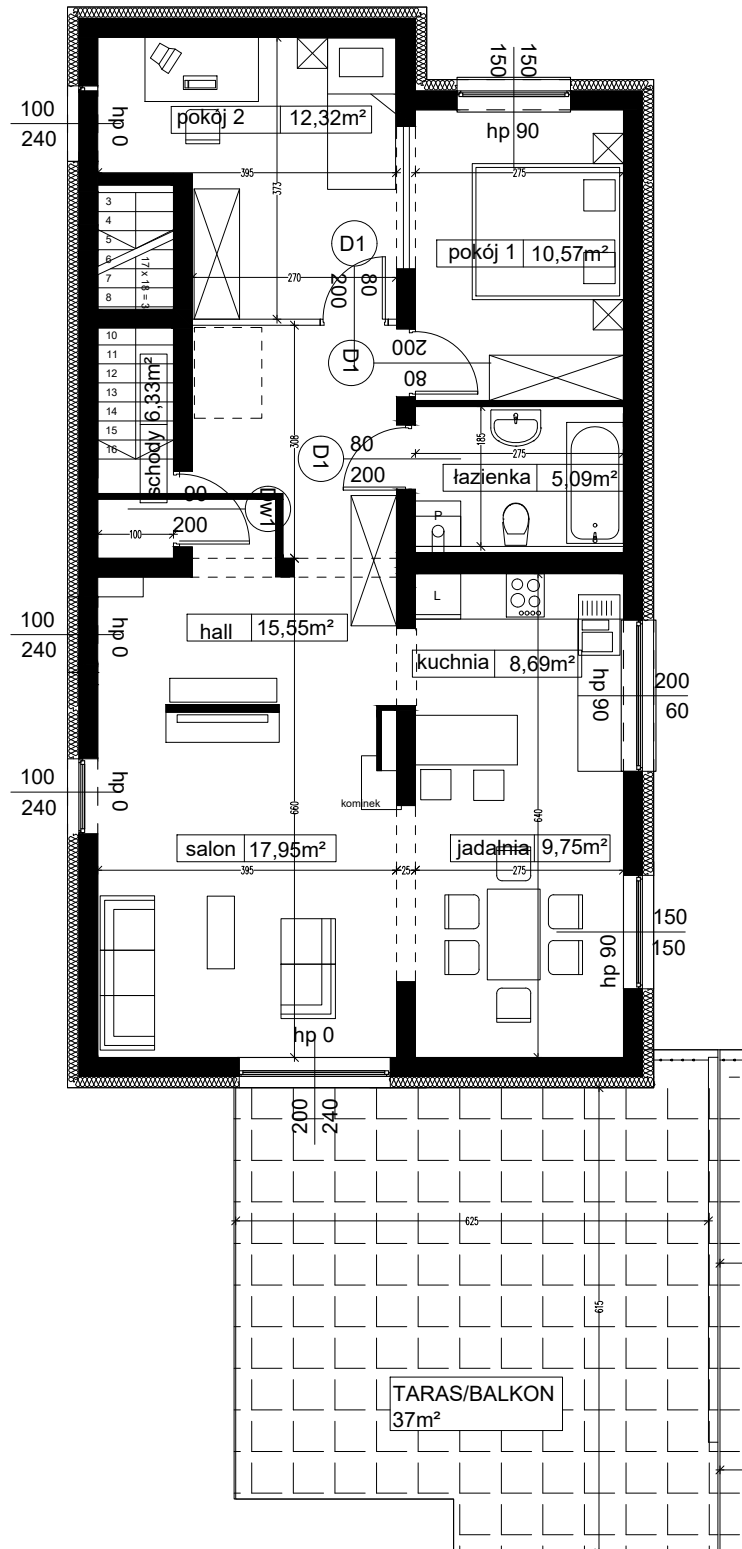

RUMIA, ul. Rajska 11 BB

MIESZKANIE 2

schody 6,33m²

hall	15,55m ²
pokój 1	10,57m ²
łazienka	5,09m ²
kuchnia	8,69m ²
salon	17,95m ²
jadalnia	9,75m ²
pokój 2	12,32m ²

RAZEM: 79,92m²

TARAS/BALKON
37 m²

TARAS/BALKON
37m²

Lokal mieszkalny 2

4 pokoje, powierzchnia 79,92 m²

PIĘTRO