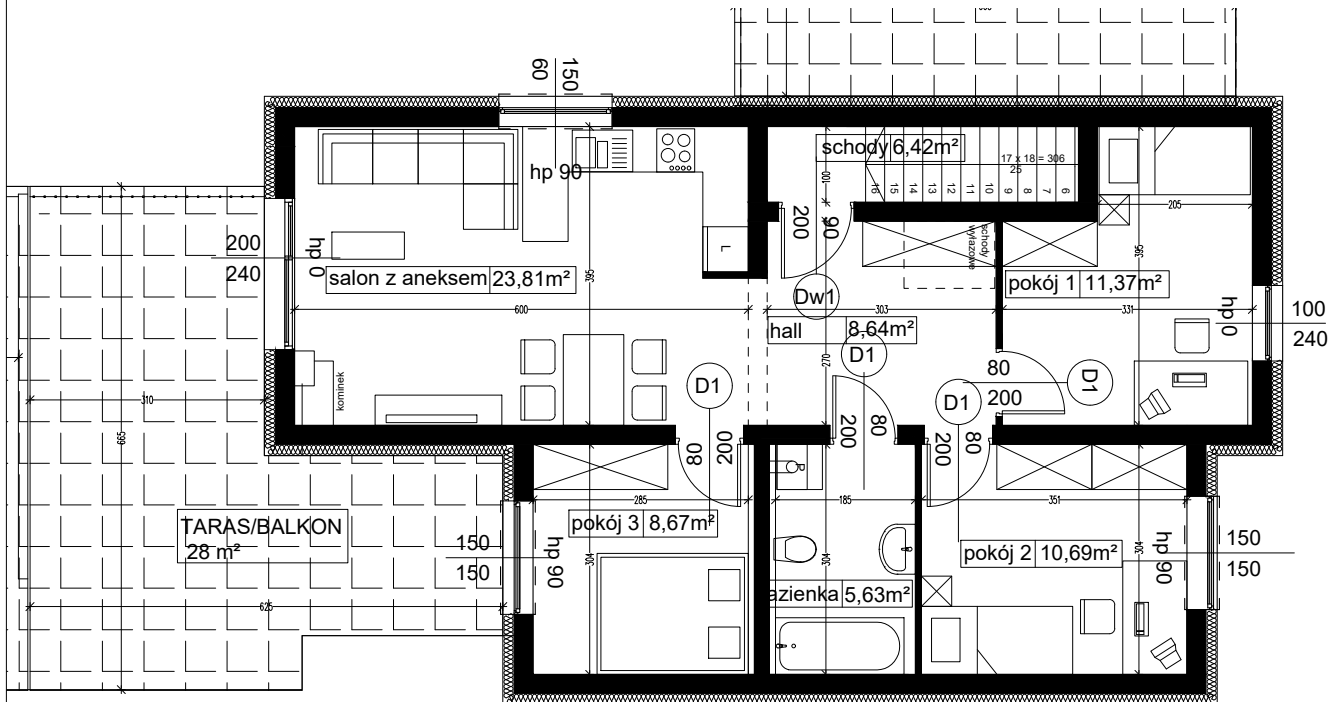

RUMIA, ul. Rajska 11 B

MIESZKANIE 2

schody 6,42m²

hall	8,64m ²
pokój 1	11,37m ²
pokój 2	10,69m ²
salon z aneksem	23,81m ²
łazienka	5,63m ²
pokój 3	8,67m ²

RAZEM: 68,81m²

TARAS/BALKON
28 m²

Lokal mieszkalny 2

4 pokoje, powierzchnia 68,81 m²

PIĘTRO