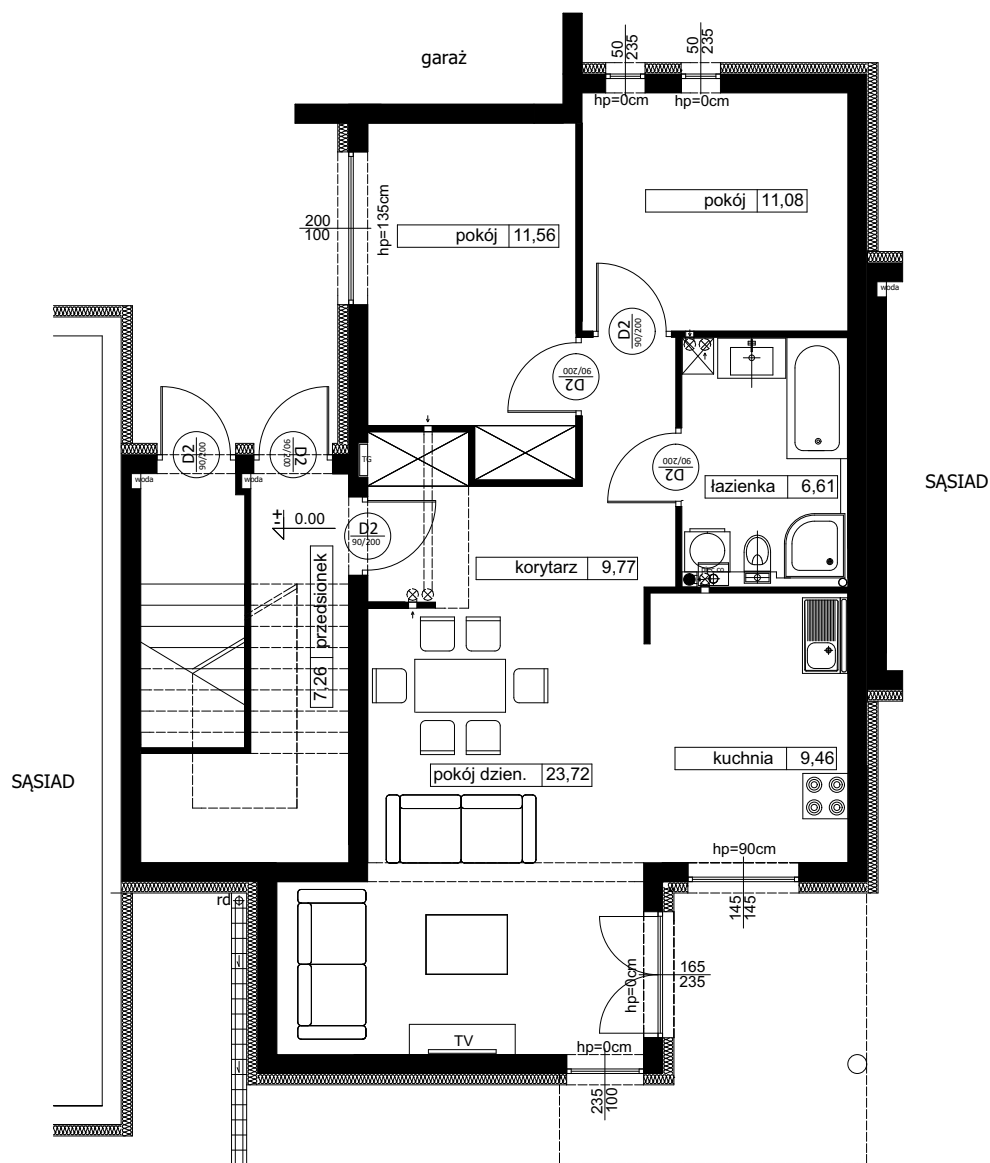

RUMIA, ul. Rajska 11

11,56	pokój
11,08	pokój
23,72	pokój dzien.
9,77	korytarz
6,61	łazienka
9,46	kuchnia
7,26	przedsionek

RAZEM: 79,46 m²

Lokal mieszkalny nr 11J/1

3 pokoje, powierzchnia 79,46 m²

PARTER