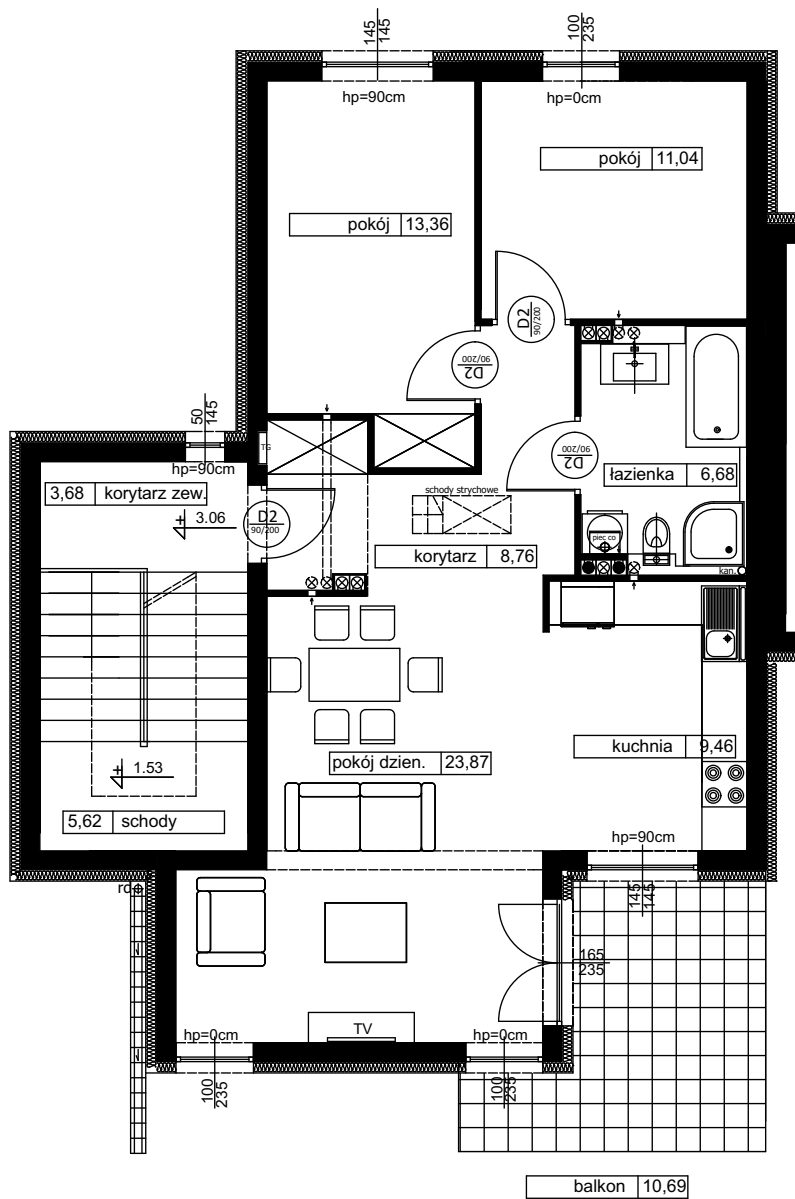

RUMIA, ul. Rajska 11

11,04	pokój
13,36	pokój
23,87	pokój dzien.
8,76	korytarz
6,68	łazienka
9,46	kuchnia
1,77	przedsionek
5,62	schody
3,68	korytarz zew.

piętro: 84,24 m²

38,00 poddasze

RAZEM: 122,24 m²

Lokal mieszkalny nr 11J/2

3 pokoje, powierzchnia 84,24 m²

PIĘTRO