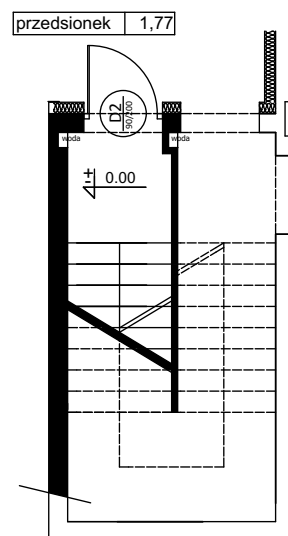

RUMIA, ul. Rajska 11

11,04	pokój
13,36	pokój
23,87	pokój dzien.
8,76	korytarz
6,68	łazienka
9,46	kuchnia
1,77	przedsionek
5,62	schody
3,68	korytarz zew.

piętro: 84,24 m²

38,00 poddasze

RAZEM: 122,24 m²

Lokal mieszkalny nr 11J/2

3 pokoje, powierzchnia 84,24 m²

PIĘTRO