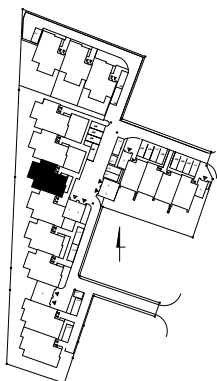

RUMIA, ul. Rajska 11

11,76	pokój
10,90	pokój
23,80	pokój dzien.
9,70	korytarz
6,64	łazienka
9,46	kuchnia
7,30	przedsionek

RAZEM: 79,56 m²

Lokal mieszkalny nr 11K/1

3 pokoje, powierzchnia 79,56 m²

PARTER