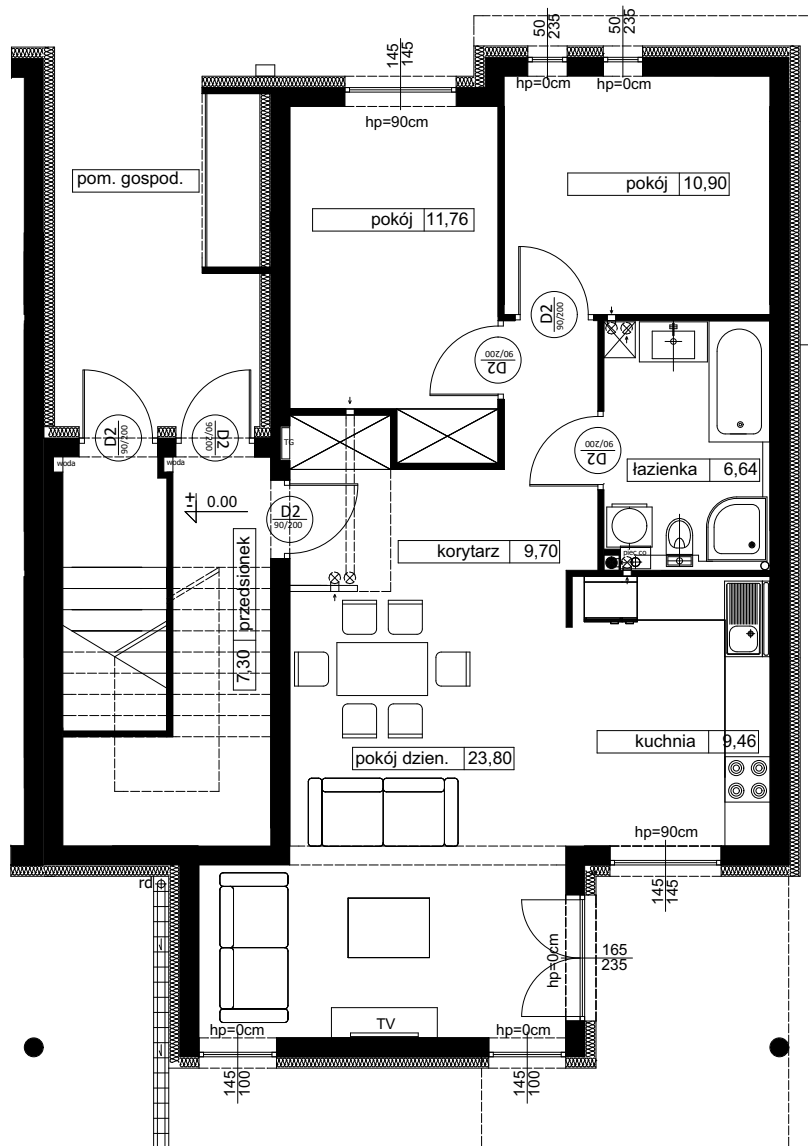

RUMIA, ul. Rajska 11

11,76	pokój
10,90	pokój
23,80	pokój dzien.
9,70	korytarz
6,64	łazienka
9,46	kuchnia
7,30	przedsionek

RAZEM: 79,56 m²

Lokal mieszkalny nr 11K/1

3 pokoje, powierzchnia 79,56 m²

PARTER