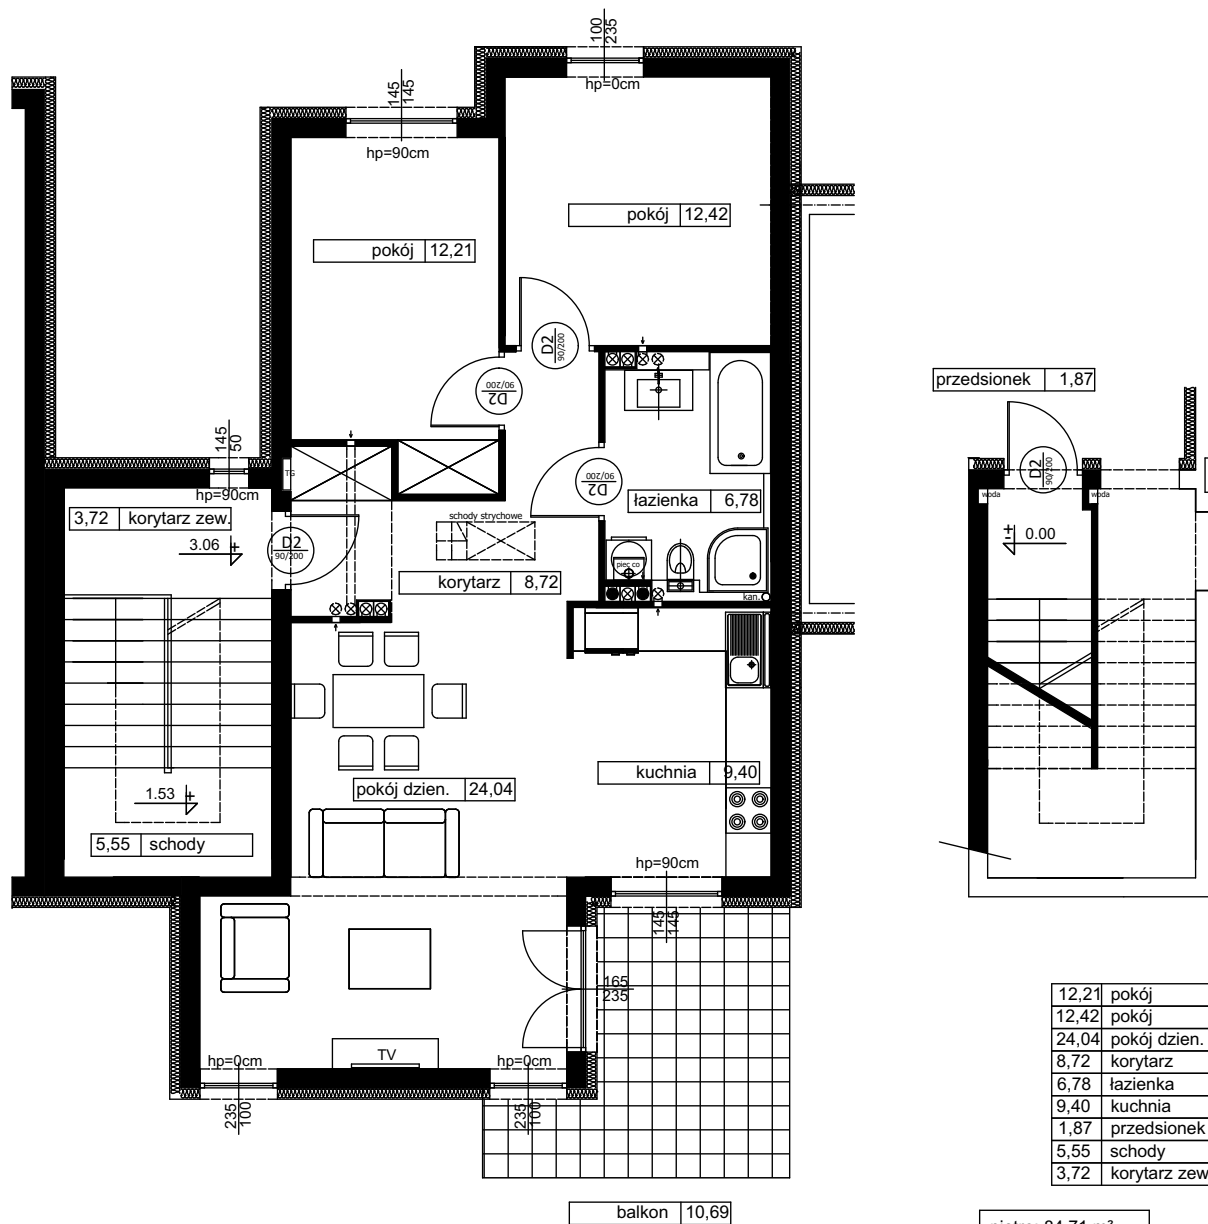

RUMIA, ul. Rajska 11

12,21	pokój
12,42	pokój
24,04	pokój dzien.
8,72	korytarz
6,78	łazienka
9,40	kuchnia
1,87	przedsiónek
5,55	schody
3,72	korytarz zew.

piętro: 84,71 m²

38,25 poddasze.

RAZEM: 122,96 m²

Lokal mieszkalny nr 11K/2

3 pokoje, powierzchnia 84,71 m²

PIĘTRO