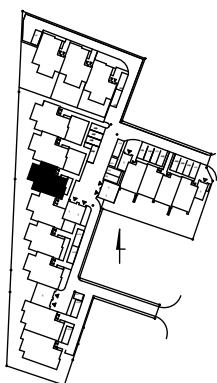

RUMIA, ul. Rajska 11

12,21	pokój
12,42	pokój
24,04	pokój dzien.
8,72	korytarz
6,78	łazienka
9,40	kuchnia
1,87	przedsiónek
5,55	schody
3,72	korytarz zew.

piętro: 84,71 m²

38,25 poddasze.

RAZEM: 122,96 m²

Lokal mieszkalny nr 11K/2

3 pokoje, powierzchnia 84,71 m²

PIĘTRO