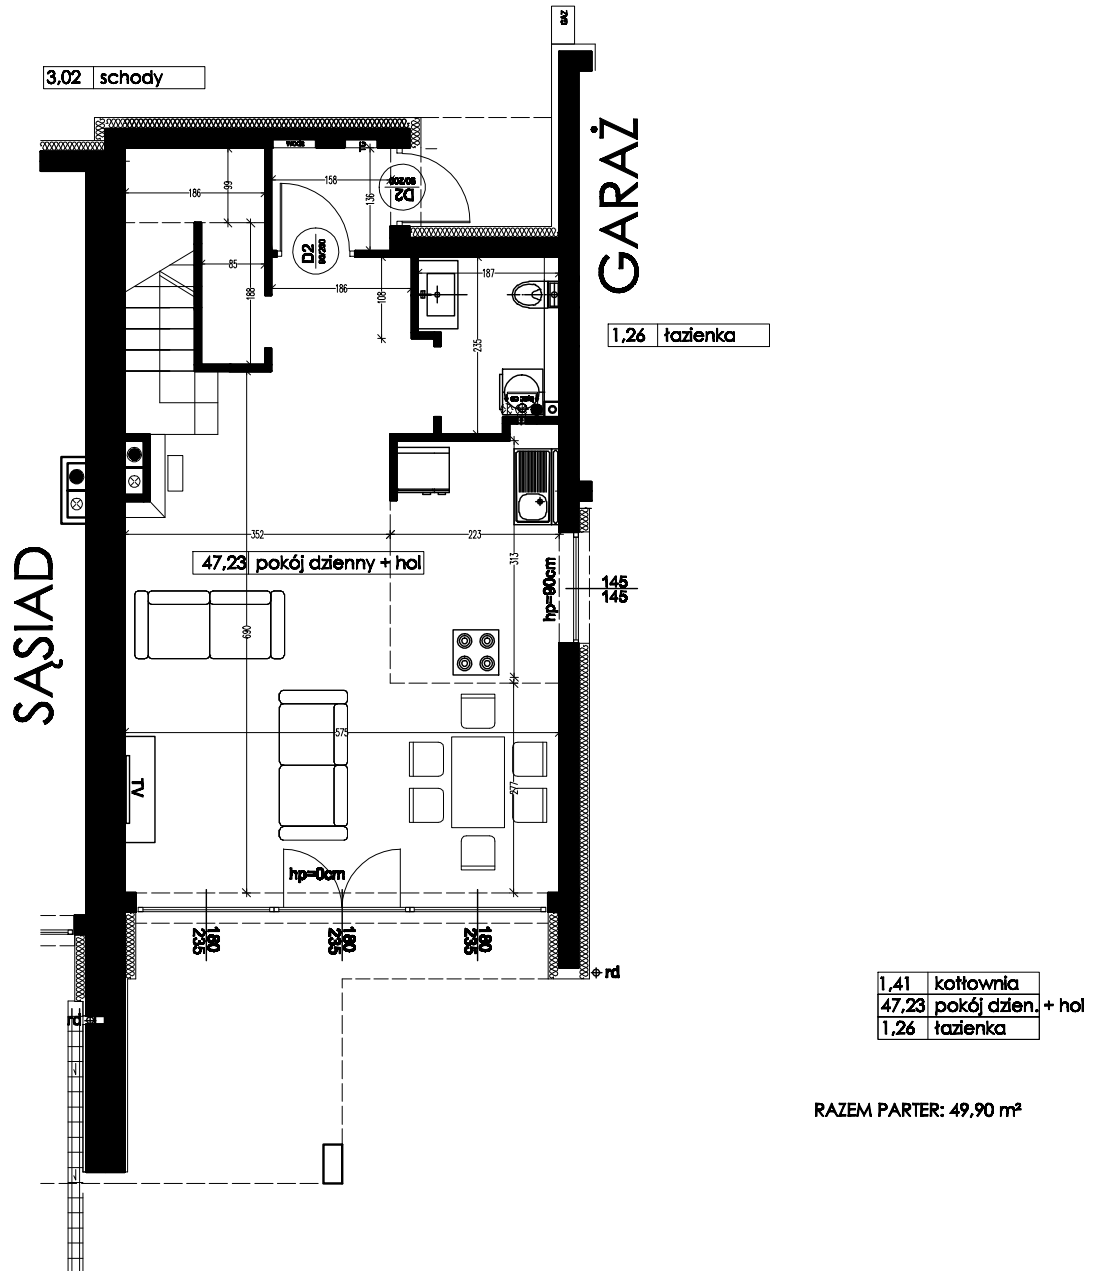

RUMIA, ul. Rajska 11

Lokal mieszkalny nr 11Y
4 pokoje, powierzchnia 143,24 m²

PARTER