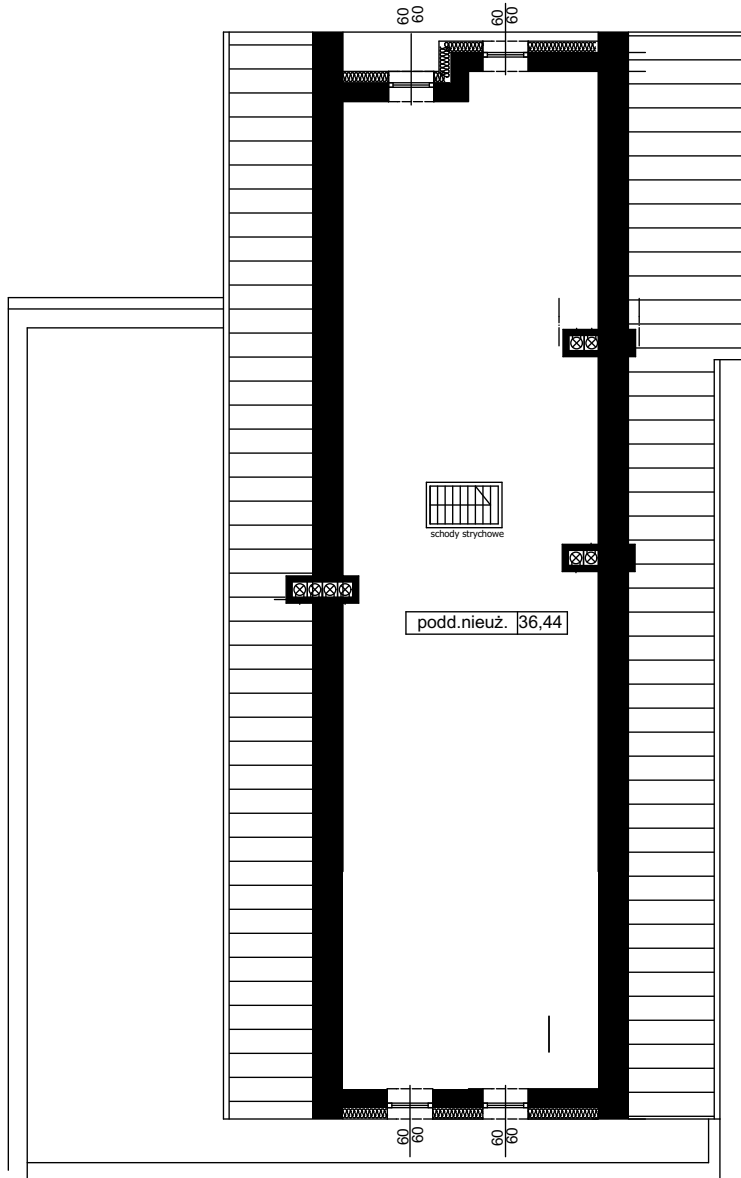

RUMIA, ul. Rajska 11

SĄSIAD

36,44	podd.nieuż.
-------	-------------

Lokal mieszkalny nr 11F/2

3 pokoje, powierzchnia 98,63 m²

PODDASZE NIEUŻYTKOWE