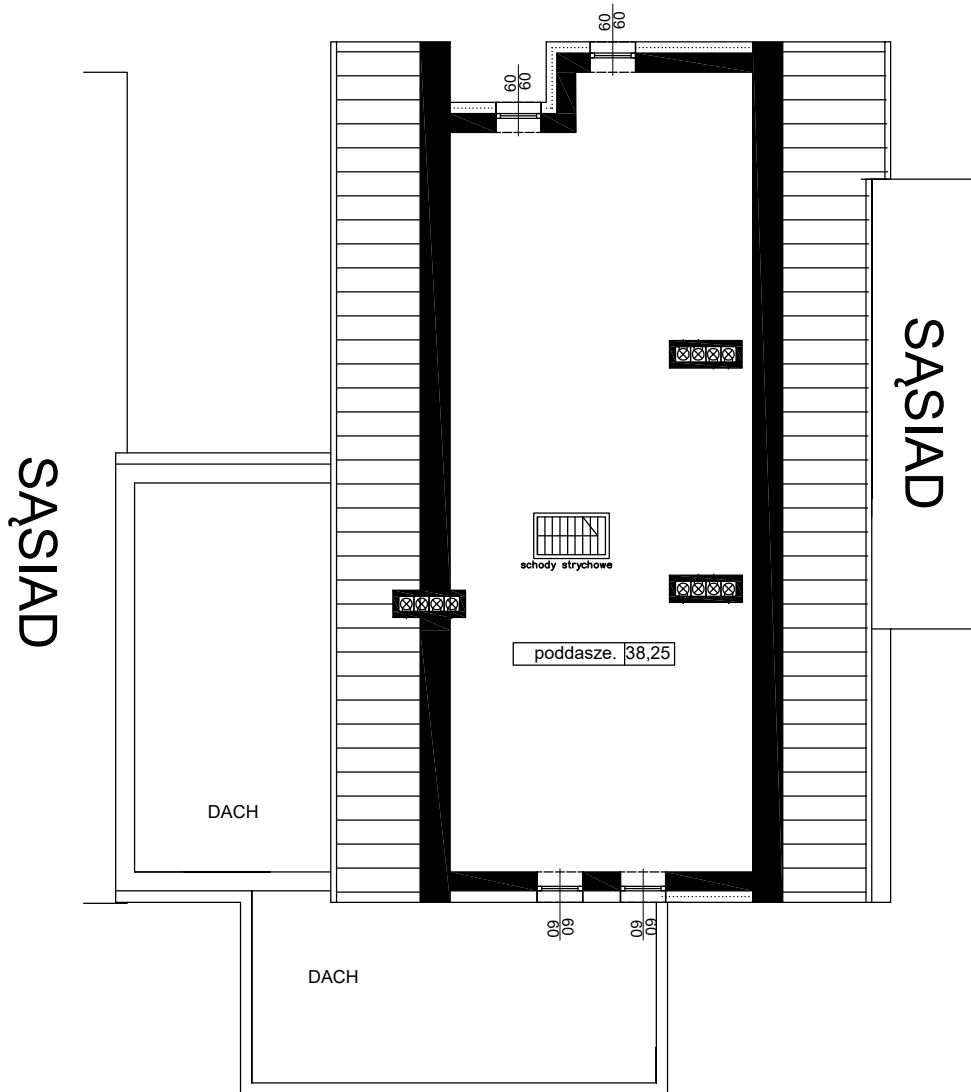

RUMIA, ul. Rajska 11

38,25	poddasze
-------	----------

Lokal mieszkalny nr 11K/2

3 pokoje, powierzchnia 84,71 m²

PODDASZE