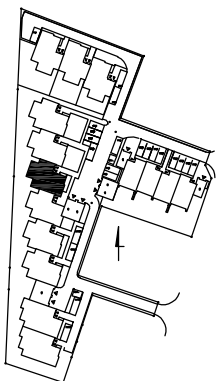

RUMIA, ul. Rajska 11

38,25	poddasze
-------	----------

Lokal mieszkalny nr 11K/2

3 pokoje, powierzchnia 84,71 m²

PODDASZE