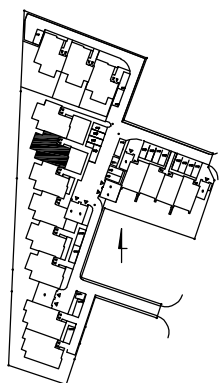

RUMIA, ul. Rajska 11

37,18	poddasze
-------	----------

Lokal mieszkalny nr 11L/2

3 pokoje, powierzchnia 83,48 m²

PODDASZE