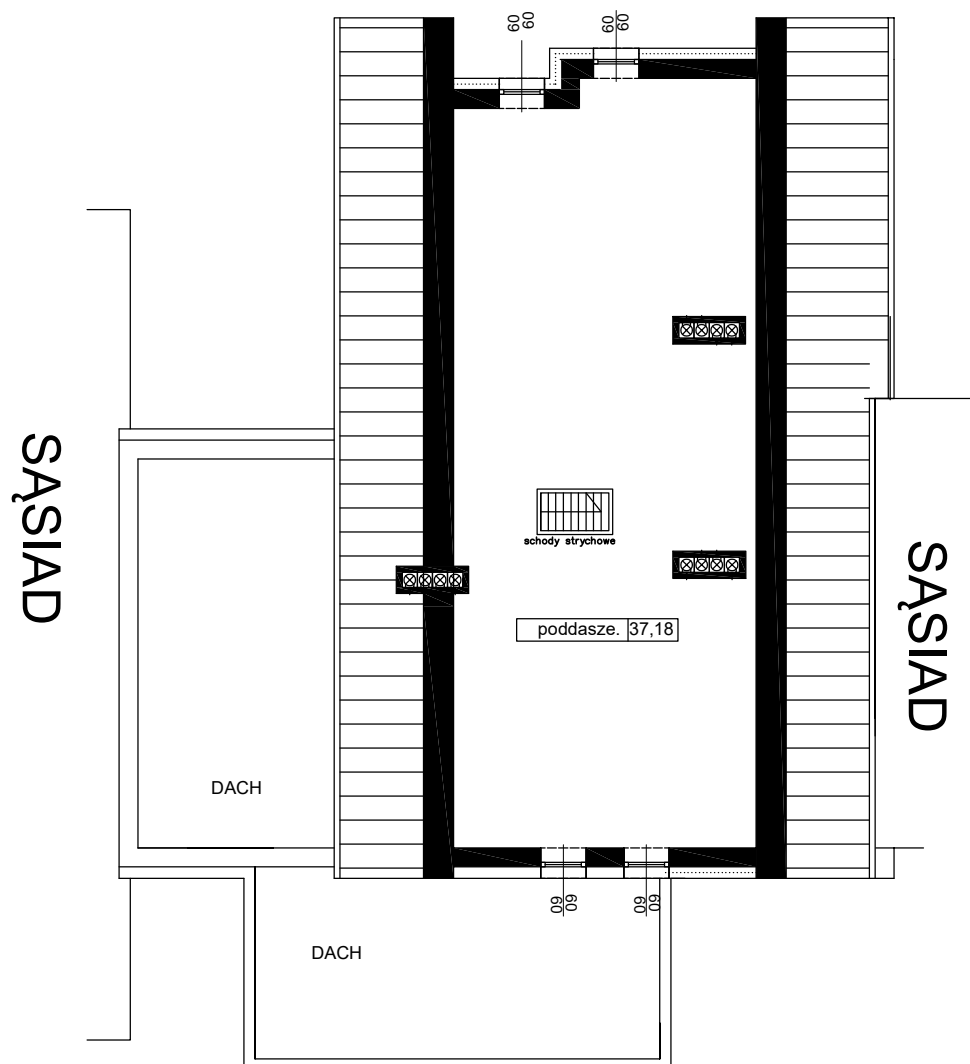

RUMIA, ul. Rajska 11

37,18	poddasze
-------	----------

Lokal mieszkalny nr 11L/2

3 pokoje, powierzchnia 83,48 m²

PODDASZE