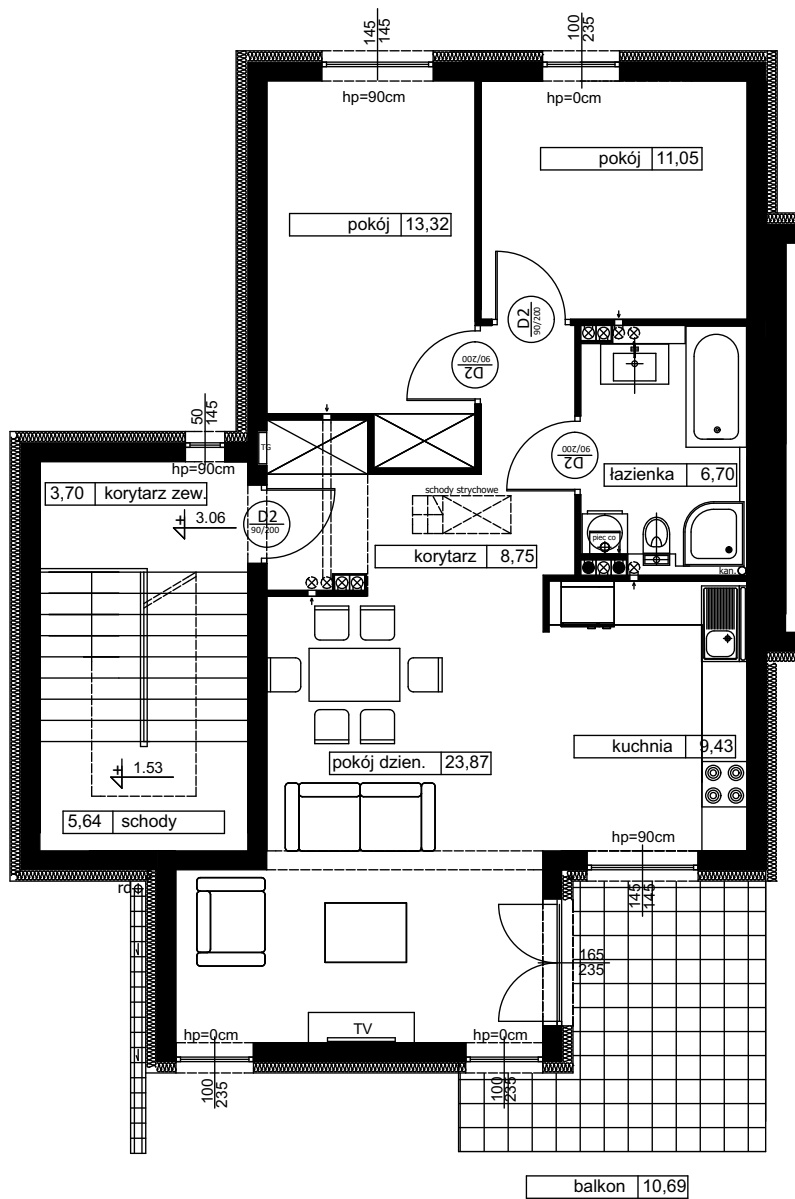

RUMIA, ul. Rajska 11

11,05	pokój
13,32	pokój
23,87	pokój dzien.
8,75	korytarz
6,70	łazienka
9,43	kuchnia
1,80	przedsionek
5,64	schody
3,70	korytarz zew.

parter: 84,26 m²

37,90 poddasze.

RAZEM: 122,16 m²

Lokal mieszkalny nr 11M/2

3 pokoje, powierzchnia 84,26m²

PIĘTRO