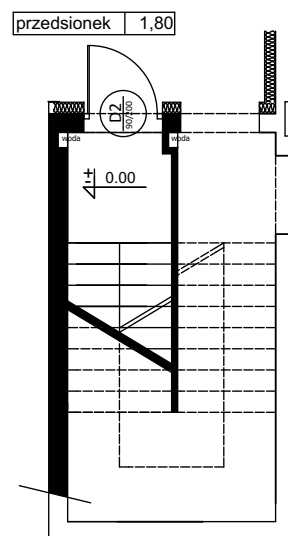

RUMIA, ul. Rajska 11

11,05	pokój
13,32	pokój
23,87	pokój dzien.
8,75	korytarz
6,70	łazienka
9,43	kuchnia
1,80	przedsionek
5,64	schody
3,70	korytarz zew.

parter: 84,26 m²

37,90 poddasze.

RAZEM: 122,16 m²

Lokal mieszkalny nr 11M/2

3 pokoje, powierzchnia 84,26m²

PIĘTRO