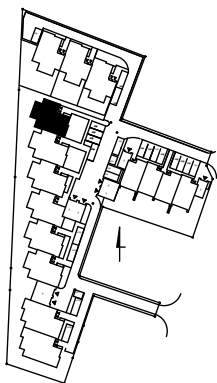

RUMIA, ul. Rajska 11

11,05	pokój
13,32	pokój
23,87	pokój dzien.
8,75	korytarz
6,70	łazienka
9,43	kuchnia
1,80	przedsionek
5,64	schody
3,70	korytarz zew.

parter: 84,26 m²

37,90 poddasze.

RAZEM: 122,16 m²

Lokal mieszkalny nr 11M/2

3 pokoje, powierzchnia 84,26m²

PIĘTRO