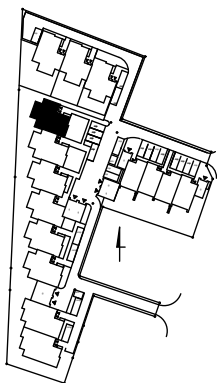

RUMIA, ul. Rajska 11

11,58	pokój
11,10	pokój
23,76	pokój dzien.
9,81	korytarz
6,68	łazienka
9,48	kuchnia
7,27	przedsionek

RAZEM: 79,68 m²

Lokal mieszkalny nr 11M/1

3 pokoje, powierzchnia 79,68 m²

PARTER