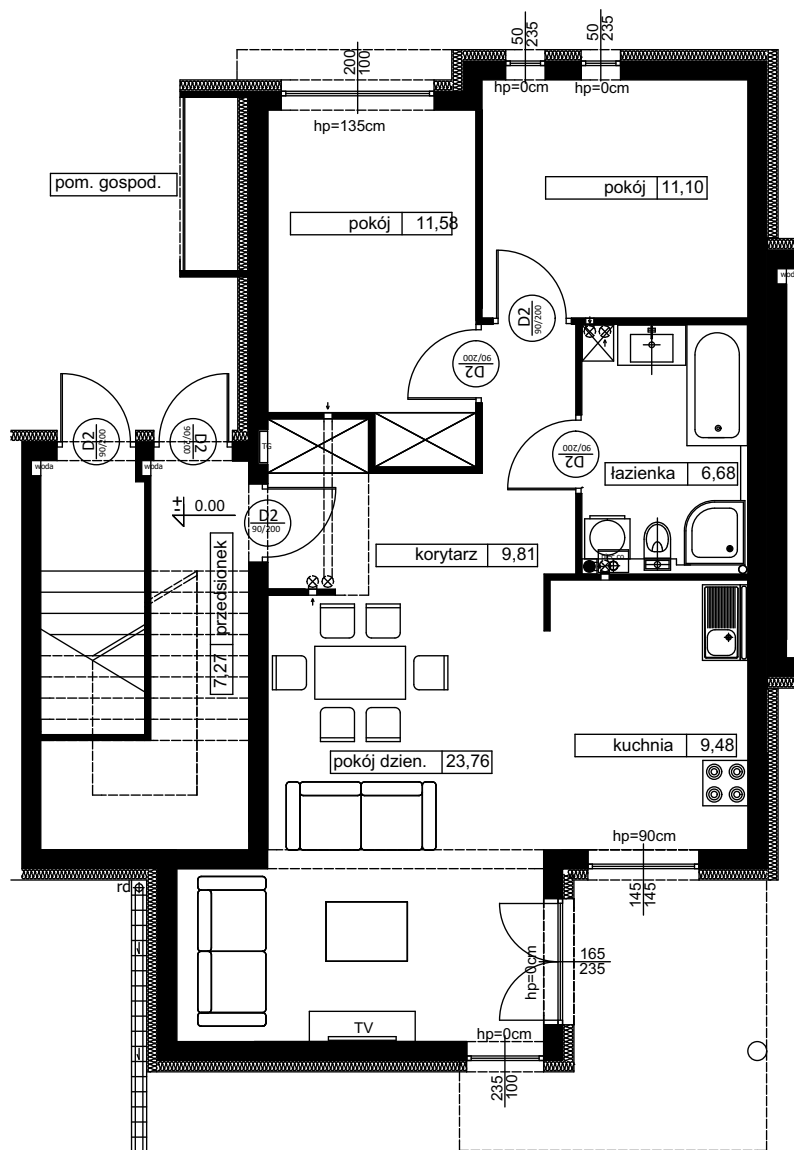

RUMIA, ul. Rajska 11

11,58	pokój
11,10	pokój
23,76	pokój dzien.
9,81	korytarz
6,68	łazienka
9,48	kuchnia
7,27	przedsionek

RAZEM: 79,68 m²

Lokal mieszkalny nr 11M/1

3 pokoje, powierzchnia 79,68 m²

PARTER