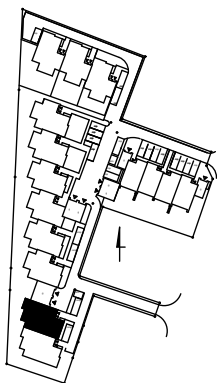

# RUMIA, ul. Rajska 11

Lokal mieszkalny nr 11G/1  
4 pokoje, powierzchnia 96,50 m<sup>2</sup>

PARTER