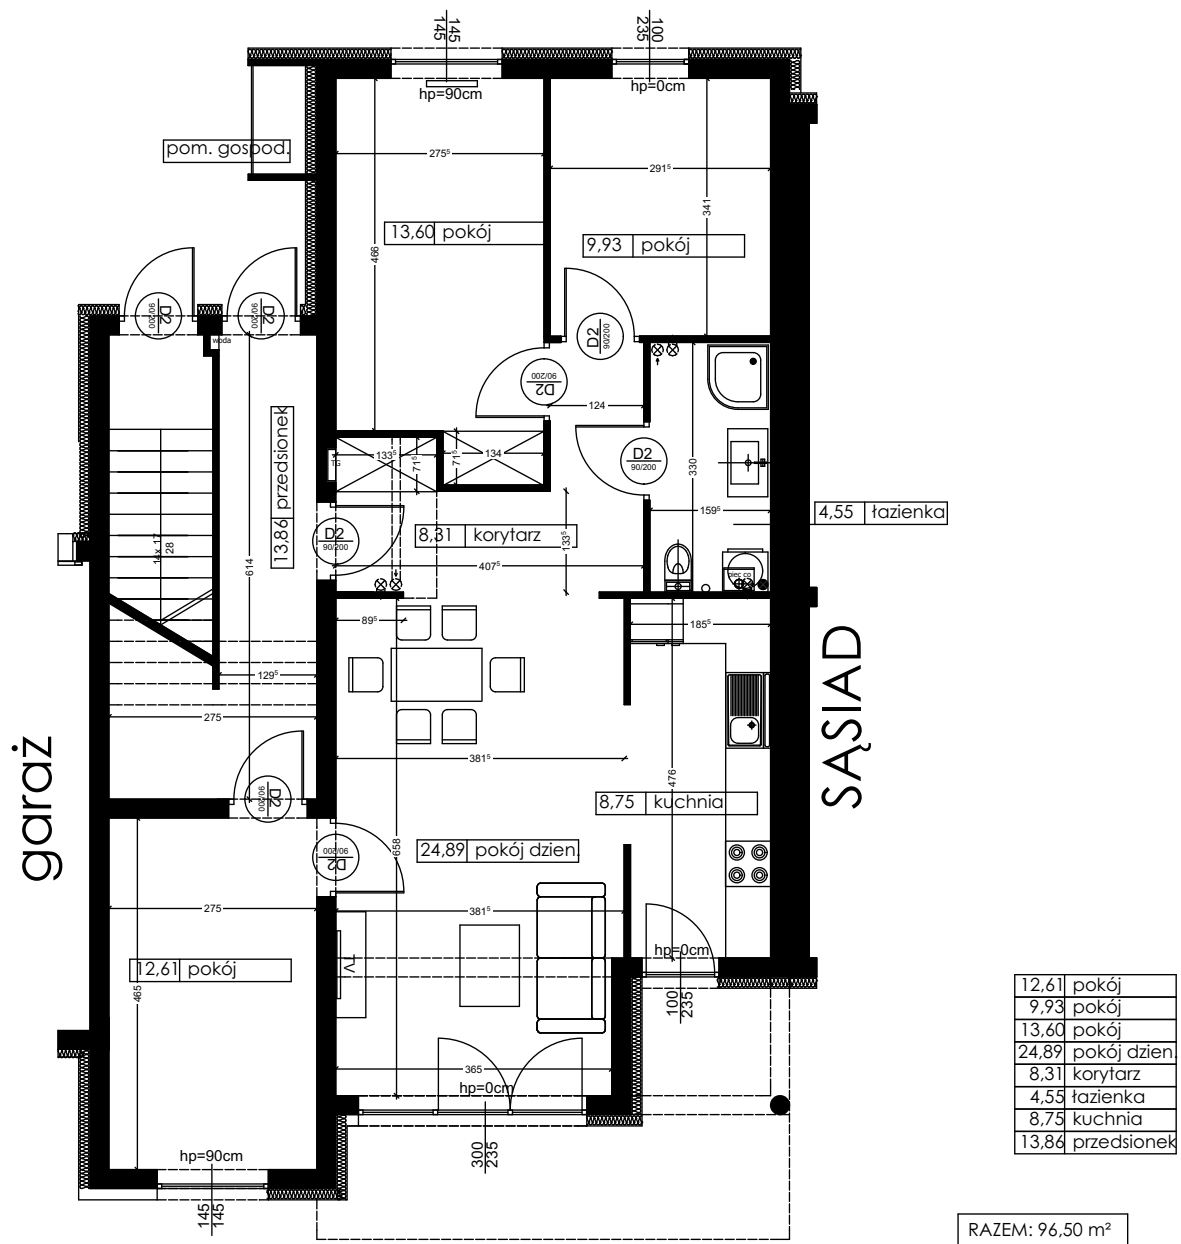

# RUMIA, ul. Rajska 11

Lokal mieszkalny nr 11G/1  
4 pokoje, powierzchnia 96,50 m<sup>2</sup>

PARTER