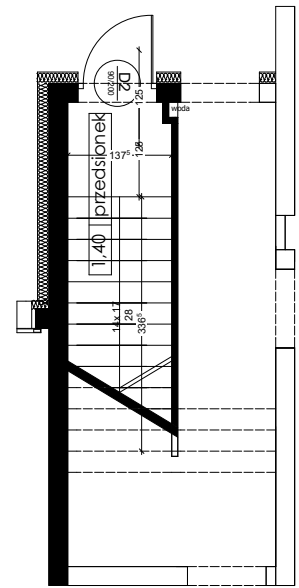

# RUMIA, ul. Rajska 11

SĄSIAD

12,61	pokój
13,58	pokój
9,97	pokój
25,00	pokój dzien
8,43	korytarz
4,52	łazienka
8,73	kuchnia
1,40	przedsiónek
8,80	schody-50%
7,03	korytarz zew.

RAZEM: 100,07 m<sup>2</sup>

33,65 podd.nieuz

RAZEM: 133,72 m<sup>2</sup>

## Lokal mieszkalny nr 11G/2

4 pokoje, powierzchnia 100,07 m<sup>2</sup>

PIĘTRO