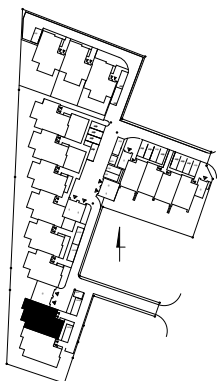

# RUMIA, ul. Rajska 11

SĄSIAD

12,61	pokój
13,58	pokój
9,97	pokój
25,00	pokój dzien
8,43	korytarz
4,52	łazienka
8,73	kuchnia
1,40	przedsiónek
8,80	schody-50%
7,03	korytarz zew.

RAZEM: 100,07 m<sup>2</sup>

33,65 podd.nieuz

RAZEM: 133,72 m<sup>2</sup>

## Lokal mieszkalny nr 11G/2

4 pokoje, powierzchnia 100,07 m<sup>2</sup>

PIĘTRO