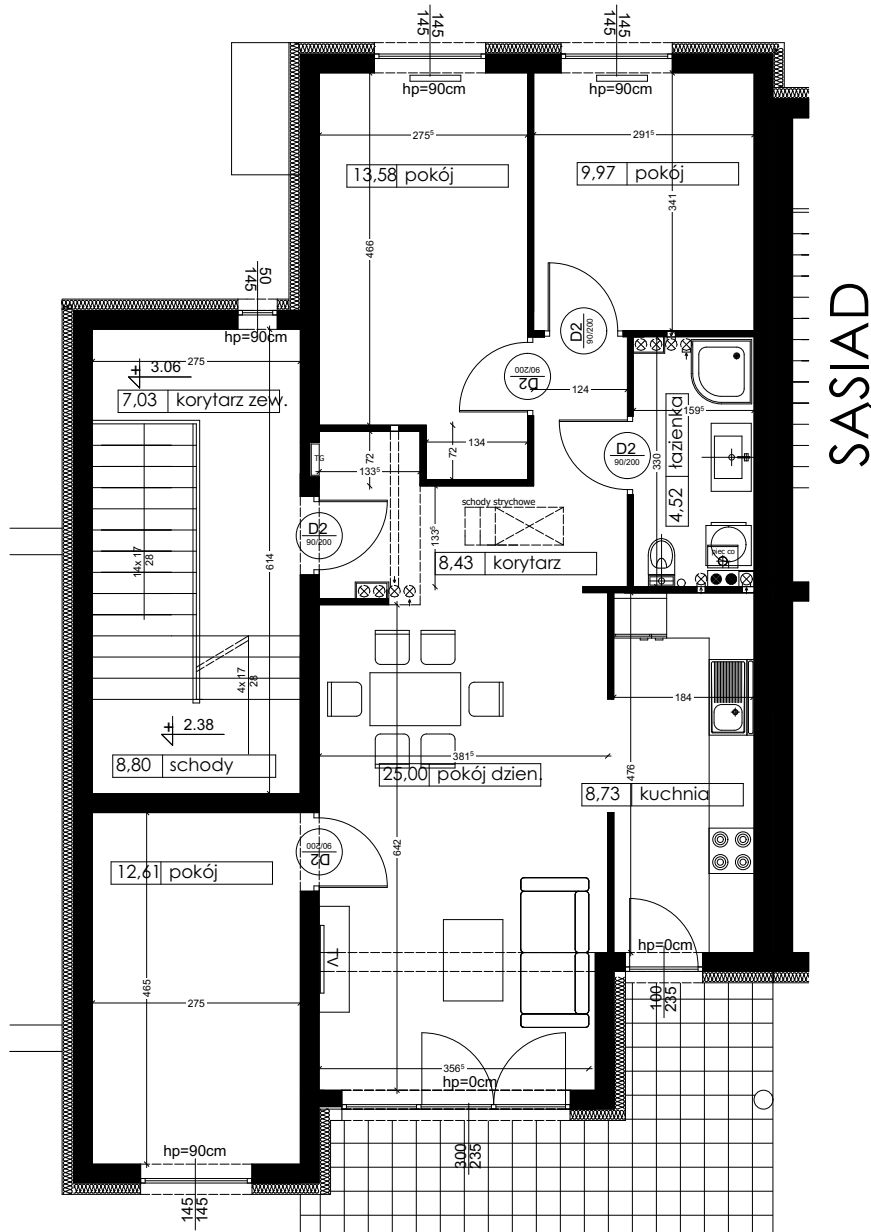

# RUMIA, ul. Rajska 11

SĄSIAD

12,61	pokój
13,58	pokój
9,97	pokój
25,00	pokój dzien
8,43	korytarz
4,52	łazienka
8,73	kuchnia
1,40	przedsiónek
8,80	schody-50%
7,03	korytarz zew.

RAZEM: 100,07 m<sup>2</sup>

33,65 podd.nieuz

RAZEM: 133,72 m<sup>2</sup>

## Lokal mieszkalny nr 11G/2

4 pokoje, powierzchnia 100,07 m<sup>2</sup>

PIĘTRO