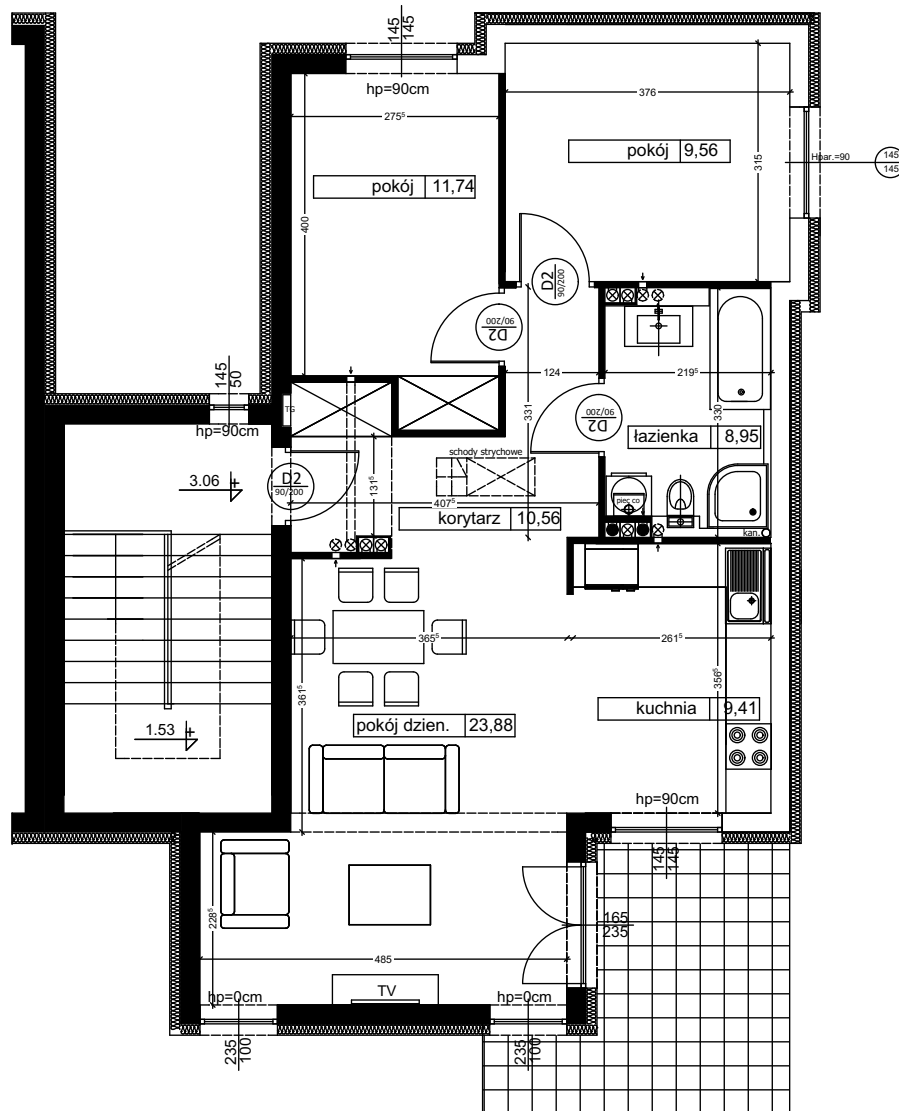

RUMIA, ul. Rajska 11

11,74	pokój
9,56	pokój
23,88	pokój dzien.
10,56	korytarz
8,95	łazienka
9,41	kuchnia

RAZEM: 74,10 m²

48,27 podd.nieuz.

RAZEM: 122,37 m²

Lokal mieszkalny nr 11H/2

3 pokoje, powierzchnia 74,10 m²

PIĘTRO