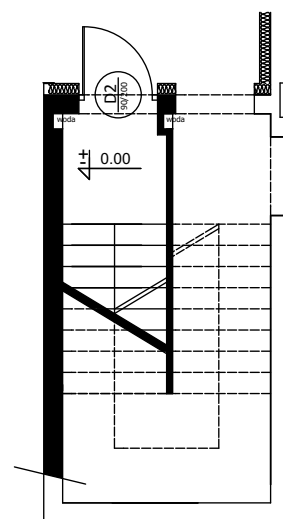

RUMIA, ul. Rajska 11

11,74	pokój
9,56	pokój
23,88	pokój dzien.
10,56	korytarz
8,95	łazienka
9,41	kuchnia

RAZEM: 74,10 m²

48,27 podd.nieuz.

RAZEM: 122,37 m²

Lokal mieszkalny nr 11H/2

3 pokoje, powierzchnia 74,10 m²

PIĘTRO