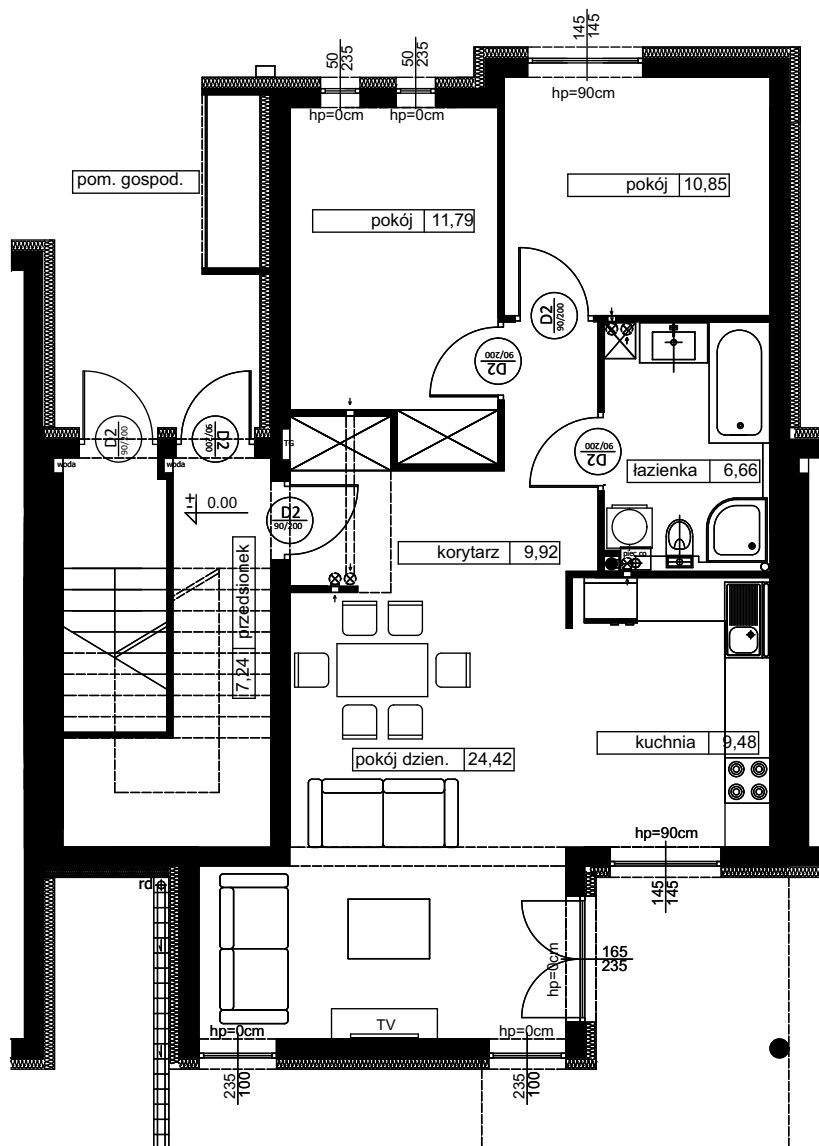

# RUMIA, ul. Rajska 11

11,79	pokój
10,85	pokój
24,42	pokój dzien.
9,92	korytarz
6,66	łazienka
9,48	kuchnia
7,24	przedsiónek

RAZEM: 80,36 m<sup>2</sup>

## Lokal mieszkalny nr 11I/1

3 pokoje, powierzchnia 80,36 m<sup>2</sup>

PARTER