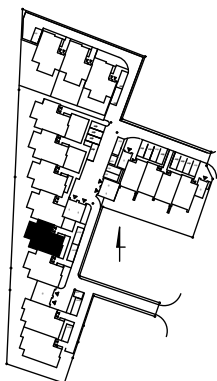

# RUMIA, ul. Rajska 11

11,79	pokój
10,85	pokój
24,42	pokój dzien.
9,92	korytarz
6,66	łazienka
9,48	kuchnia
7,24	przedsiónek

RAZEM: 80,36 m<sup>2</sup>

## Lokal mieszkalny nr 11I/1

3 pokoje, powierzchnia 80,36 m<sup>2</sup>

PARTER