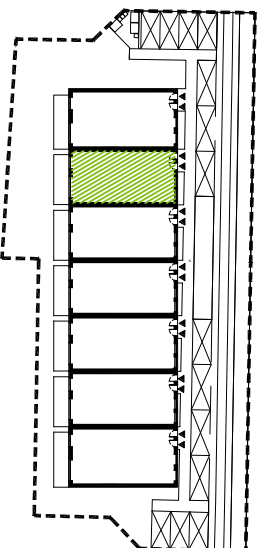

RAJSKIE ZACISZE Dereniowa

BUDYNEK MIESZKALNY JEDNORODZINNY
W ZABUDOWIE SZEREGOWEJ

RUMIA, ul. Dereniowa 22A/1

działki nr 18/17 i 18/19,
obręb 13

22A/1

81,03m² - parter

LOKAL '2/1'	
PARTER	
1/1.0	KORYTARZ 15,09m ²
1/1.1	GARDEROBA 3,38m ²
1/1.2	POKÓJ 14,04m ²
1/1.3	ŁAZIENKA 6,20m ²
1/1.4	SALON Z KUCHNIĄ 26,74m ²
1/1.5	POKÓJ 14,74m ²
1/1.6	POM. POMOCNICZE 0,84m ²
81,03m²	