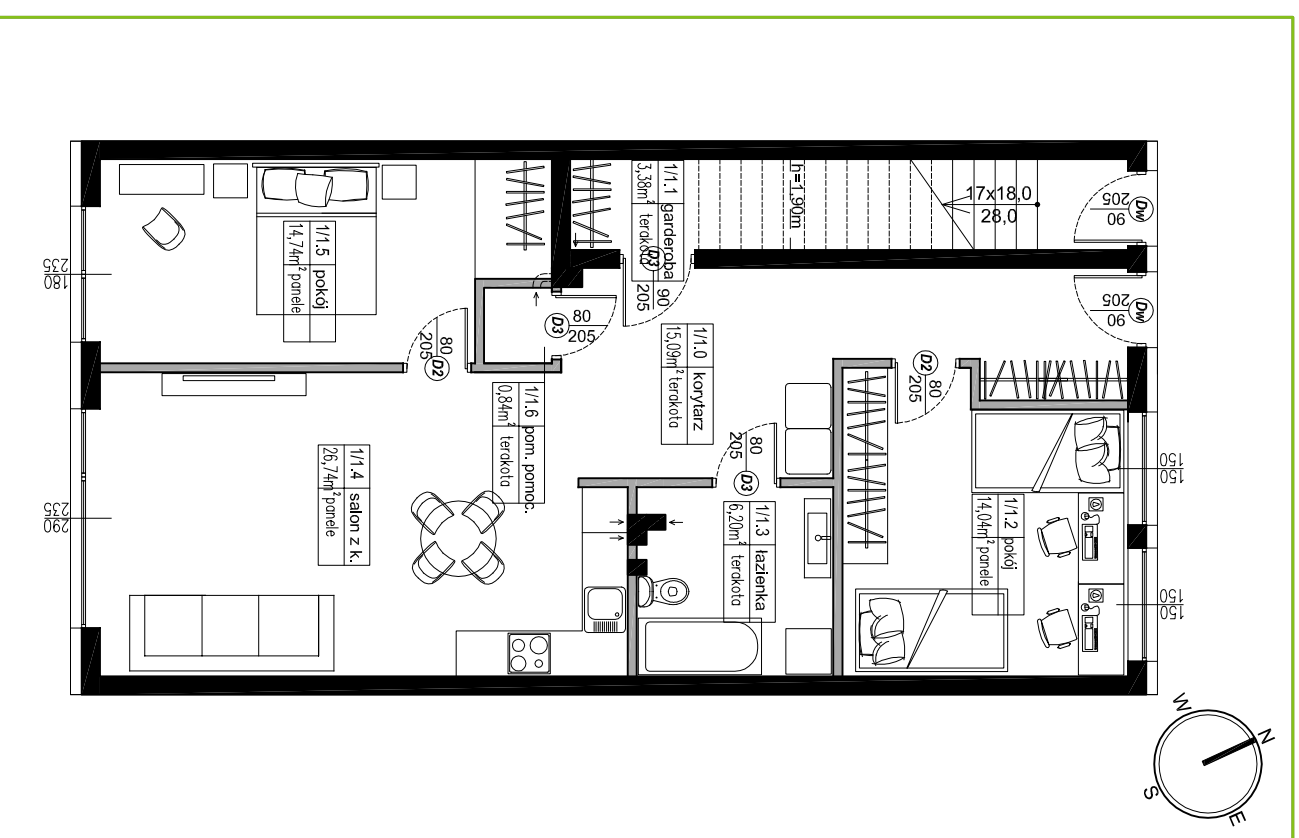

### 81,03m<sup>2</sup> - parter

LOKAL '2/1'	
PARTER	
1/1.0	KORYTARZ 15,09m <sup>2</sup>
1/1.1	GARDEROBA 3,38m <sup>2</sup>
1/1.2	POKÓJ 14,04m <sup>2</sup>
1/1.3	ŁAZIENKA 6,20m <sup>2</sup>
1/1.4	SALON Z KUCHNIĄ 26,74m <sup>2</sup>
1/1.5	POKÓJ 14,74m <sup>2</sup>
1/1.6	POM. POMOCNICZE 0,84m <sup>2</sup>
<b>81,03m<sup>2</sup></b>	