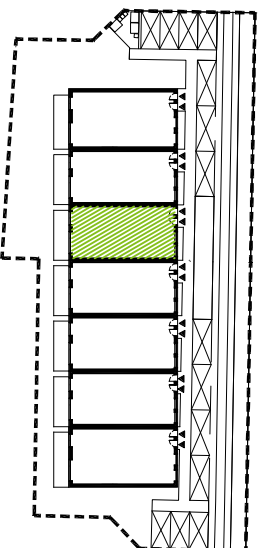

## 22B/1

### 81,03m<sup>2</sup> - parter

LOKAL '2/1'	
PARTER	
1/1.0	KORYTARZ 15,09m <sup>2</sup>
1/1.1	GARDEROBA 3,38m <sup>2</sup>
1/1.2	POKÓJ 14,04m <sup>2</sup>
1/1.3	ŁAZIENKA 6,20m <sup>2</sup>
1/1.4	SALON Z KUCHNIĄ 26,74m <sup>2</sup>
1/1.5	POKÓJ 14,74m <sup>2</sup>
1/1.6	POM. POMOCNICZE 0,84m <sup>2</sup>
<b>81,03m<sup>2</sup></b>	

1. Wymiary pomieszczeń, lokalizację przyborów sanitarnych, rozmieszczenie punktów instalacyjnych itp. podano zgodnie z projektem budowlanym. Mogą wystąpić niewielkie różnice wymiarów i usytuowania elementów powstale w trakcie realizacji prac budowlanych. Podane wymiary są wymiarami w świetle planowych przegród (ścian) w stanie surowym.
2. Przedstawiona na rzucie aranżacja ma charakter przykładowy, umiarkowanie nie stanowi wyposażenia nabywanego lokalu.