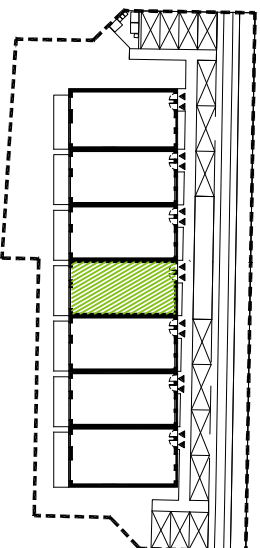

RAJSKIE ZACISZE Dereniowa

BUDYNEK MIESZKALNY JEDNORODZINNY
W ZABUDOWIE SZEREGOWEJ

RUMIA, ul. Dereniowa 22C/1

dziaki nr 18/17 i 18/19,
obręb 13

22C/1

81,03m² - parter

LOKAL '2/1'	
PARTER	
1/1.0	KORYTARZ 15,09m ²
1/1.1	GARDEROBA 3,38m ²
1/1.2	POKÓJ 14,04m ²
1/1.3	ŁAZIENKA 6,20m ²
1/1.4	SALON Z KUCHNIĄ 26,74m ²
1/1.5	POKÓJ 14,74m ²
1/1.6	POM. POMOCNICZE 0,84m ²
81,03m²	

1. Wymiary pomieszczeń, lokalizację przyborów sanitarnych, rozmieszczenie punktów instalacyjnych itp. podano zgodnie z projektem budowlanym. Mogą wystąpić niewielkie różnice wymiarów i usytuowania elementów powstale w trakcie realizacji prac budowlanych. Podane wymiary są wymiarami w świetle planowych przegród (ścian) w stanie surowym.
2. Przedstawiona na rzucie aranżacja ma charakter przykładowy, umiarkowanie nie stanowi wyposażenia nabywanego lokali.