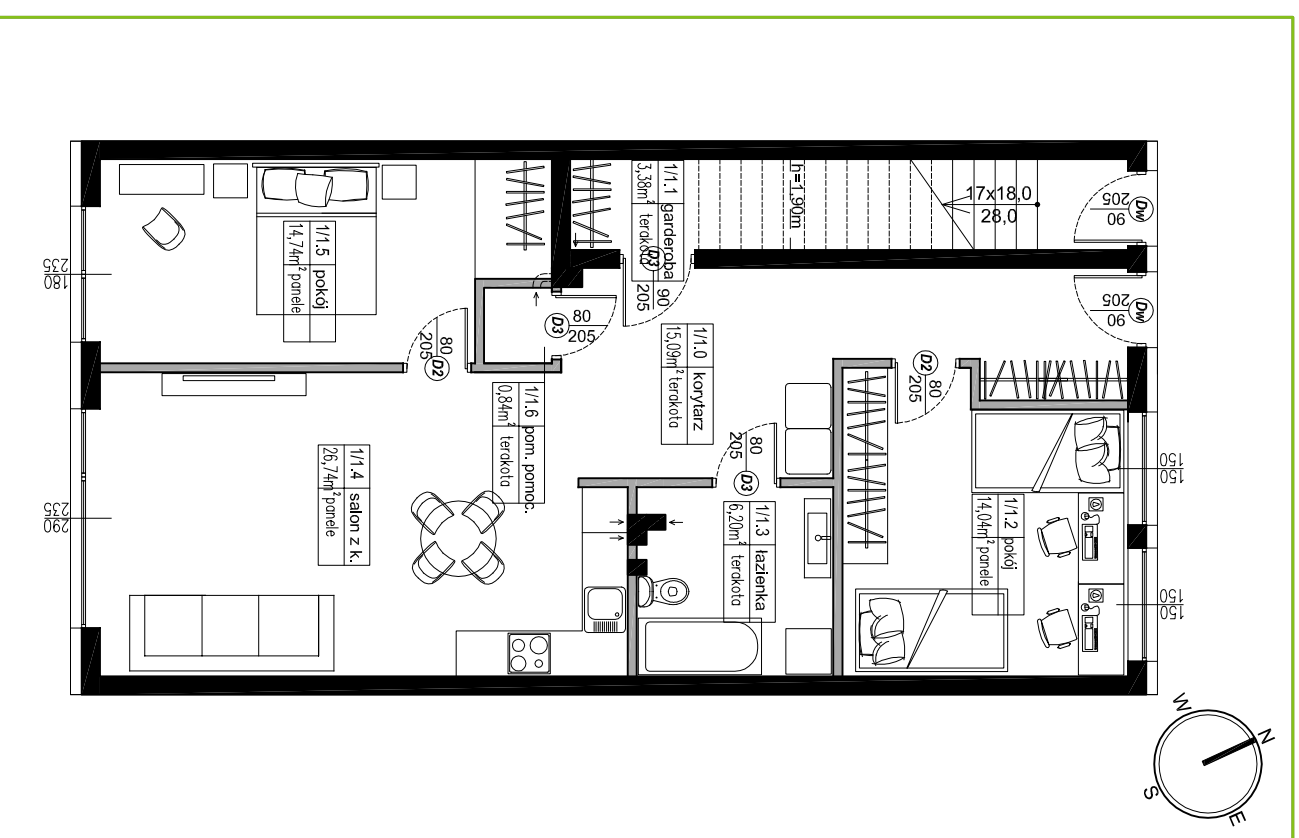

RAJSKIE ZACISZE Dereniowa

BUDYNEK MIESZKALNY JEDNORODZINNY
W ZABUDOWIE SZEREGOWEJ

RUMIA, ul. Dereniowa 22C/1

dziaki nr 18/17 i 18/19,
obręb 13

22C/1

81,03m² - parter

LOKAL '2/1'	
PARTER	
1/1.0	KORYTARZ 15,09m ²
1/1.1	GARDEROBA 3,38m ²
1/1.2	POKÓJ 14,04m ²
1/1.3	ŁAZIENKA 6,20m ²
1/1.4	SALON Z KUCHNIĄ 26,74m ²
1/1.5	POKÓJ 14,74m ²
1/1.6	POM. POMOCNICZE 0,84m ²
81,03m²	

1. Wymiary pomieszczeń, lokalizację przyborów sanitarnych, rozmieszczenie punktów instalacyjnych itp. podano zgodnie z projektem budowlanym. Mogą wystąpić niewielkie różnice wymiarów i usytuowania elementów powstale w trakcie realizacji prac budowlanych. Podane wymiary są wymiarami w świetle planowych przegród (ścian) w stanie surowym.
2. Przedstawiona na rzucie aranżacja ma charakter przykładowy, umiarkowanie nie stanowi wyposażenia nabywanego lokali.