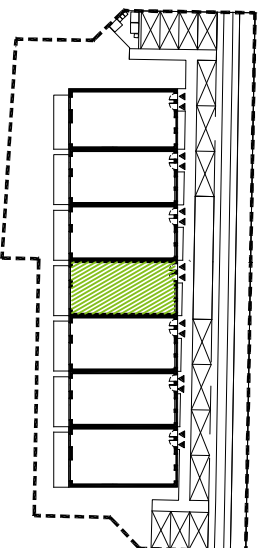

RAJSKIE ZACISZE Dereniowa

BUDYNEK MIESZKALNY JEDNORODZINNY
W ZABUDOWIE SZEREGOWEJ

RUMIA, ul. Dereniowa 22C/2

działki nr 18/17 i 18/19,
obręb 13

22C/2

120,77m²

piętro + poddasze

LOKAL '2/2'		
PIĘTRO		
2/2.0	KL. SCHODOWA	8,59m ²
2/2.1	KORYTARZ	15,49m ²
2/2.2	POKÓJ	10,32m ²
2/2.3	ŁAZIENKA	5,65m ²
2/2.4	SALON Z KUCHNIĄ	37,13m ²
2/2.5	POM. POMOCNICZE	5,16m ²
razem:		82,34m ²
PODDASZE		
1/3.1	STRYCH	38,43m ²
razem:		120,77m²
TARAS		15,00m ²

■ ŚCIANY KONSTRUKCYJNE NOŚNE

■ ŚCIANKI DZIAŁOWE (z możliwością wyburzenia)

1. Wymiary pomieszczeń, lokalizację przyborów sanitarnych, rozmieszczenie punktów instalacyjnych itp. podano zgodnie z projektem budowlanym. Mogą wystąpić niewielkie różnice wymiarów i usytuowania elementów powstałe w trakcie realizacji prac budowlanych. Podane wymiary są wymiarami w świetle planowych przegród (ścian) w stanie surowym.
2. Przedstawiona na rzucie aranżacja ma charakter przykładowy, umieszczenie nie stanowi wyposażenia nabywanego lokali.

RAJSKIE ZACISZE Dereniowa

BUDYNEK MIESZKALNY JEDNORODZINNY
W ZABUDOWIE SZEREGOWEJ

RUMIA, ul. Dereniowa 22C/2

działki nr 18/17 i 18/19,
obręb 13

22C/2

120,77m²

piętro + poddasze

LOKAL '2/2'		
PIĘTRO		
2/2.0	KL. SCHODOWA	8,59m ²
2/2.1	KORYTARZ	15,49m ²
2/2.2	POKÓJ	10,32m ²
2/2.3	ŁAZIENKA	5,65m ²
2/2.4	SALON Z KUCHNIĄ	37,13m ²
2/2.5	POM. POMOCNICZE	5,16m ²
razem:		82,34m ²
PODDASZE		
1/3.1	STRYCH	38,43m ²
		120,77m²
TARAS		15,00m ²

■ ŚCIANY KONSTRUKCYJNE NOŚNE

■ ŚCIANKI DZIAŁOWE (z możliwością wyburzenia)

1. Wymiary pomieszczeń, lokalizację przyborów sanitarnych, rozmieszczenie punktów instalacyjnych itp. podano zgodnie z projektem budowlanym. Mogą wystąpić niewielkie różnice wymiarów i usytuowania elementów powstale w trakcie realizacji prac budowlanych. Podane wymiary są wymiarami w świetle planowych przegród (ścian) w stanie surowym.