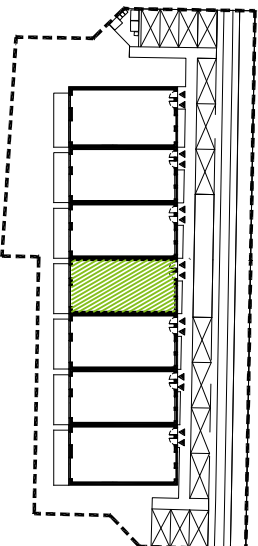

RAJSKIE ZACISZE Dereniowa

BUDYNEK MIESZKALNY JEDNORODZINNY
W ZABUDOWIE SZEREGOWEJ

RUMIA, ul. Dereniowa 22C/2

działki nr 18/17 i 18/19,
obręb 13

22C/2

120,77m²

piętro + poddasze

LOKAL '2/2'		
PIĘTRO		
2/2.0	KL. SCHODOWA	8,59m ²
2/2.1	KORYTARZ	15,49m ²
2/2.2	POKÓJ	10,32m ²
2/2.3	ŁAZIENKA	5,65m ²
2/2.4	SALON Z KUCHNIĄ	37,13m ²
2/2.5	POM. POMOCNICZE	5,16m ²
razem:		82,34m ²
PODDASZE		
1/3.1	STRYCH	38,43m ²
razem:		120,77m²
TARAS		15,00m ²

■ ŚCIANY KONSTRUKCYJNE NOŚNE

■ ŚCIANKI DZIAŁOWE (z możliwością wyburzenia)

1. Wymiary pomieszczeń, lokalizację przyborów sanitarnych, rozmieszczenie punktów instalacyjnych itp. podano zgodnie z projektem budowlanym. Mogą wystąpić niewielkie różnice wymiarów i usytuowania elementów powstałe w trakcie realizacji prac budowlanych. Podane wymiary są wymiarami w świetle planowych przegród (ścian) w stanie surowym.
2. Przedstawiona na rzucie aranżacja ma charakter przykładowy, umieszczenie nie stanowi wyposażenia nabywanego lokali.

RAJSKIE ZACISZE Dereniowa

BUDYNEK MIESZKALNY JEDNORODZINNY
W ZABUDOWIE SZEREGOWEJ

RUMIA, ul. Dereniowa 22C/2

działki nr 18/17 i 18/19,
obręb 13

22C/2

120,77m²

piętro + poddasze

LOKAL '2/2'		
PIĘTRO		
2/2.0	KL. SCHODOWA	8,59m ²
2/2.1	KORYTARZ	15,49m ²
2/2.2	POKÓJ	10,32m ²
2/2.3	ŁAZIENKA	5,65m ²
2/2.4	SALON Z KUCHNIĄ	37,13m ²
2/2.5	POM. POMOCNICZE	5,16m ²
razem:		82,34m ²
PODDASZE		
1/3.1	STRYCH	38,43m ²
		120,77m²
TARAS		15,00m ²

■ ŚCIANY KONSTRUKCYJNE NOŚNE

■ ŚCIANKI DZIAŁOWE (z możliwością wyburzenia)

1. Wymiary pomieszczeń, lokalizację przyborów sanitarnych, rozmieszczenie punktów instalacyjnych itp. podano zgodnie z projektem budowlanym. Mogą wystąpić niewielkie różnice wymiarów i usytuowania elementów powstale w trakcie realizacji prac budowlanych. Podane wymiary są wymiarami w świetle planowych przegród (ścian) w stanie surowym.