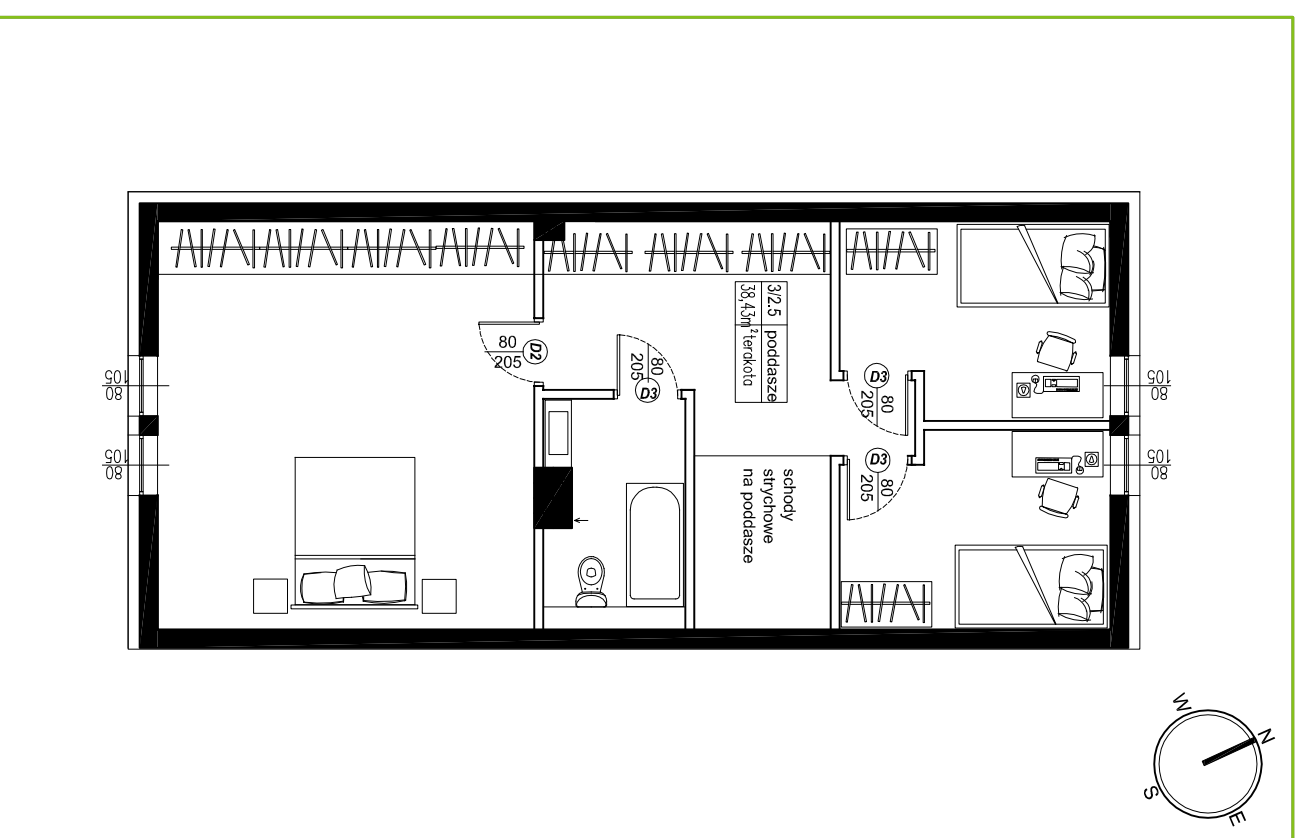

RAJSKIE ZACISZE Dereniowa

BUDYNEK MIESZKALNY JEDNORODZINNY
W ZABUDOWIE SZEREGOWEJ

RUMIA, ul. Dereniowa 22C/2

działki nr 18/17 i 18/19,
obręb 13

22C/2

120,77m²

piętro + poddasze

LOKAL '2/2'		
PIĘTRO		
2/2.0	KL. SCHODOWA	8,59m ²
2/2.1	KORYTARZ	15,49m ²
2/2.2	POKÓJ	10,32m ²
2/2.3	ŁAZIENKA	5,65m ²
2/2.4	SALON Z KUCHNIĄ	37,13m ²
2/2.5	POM. POMOCNICZE	5,16m ²
razem:		82,34m ²
PODDASZE		
1/3.1	STRYCH	38,43m ²
razem:		120,77m²
TARAS		15,00m ²

■ ŚCIANY KONSTRUKCYJNE NOŚNE

■ ŚCIANKI DZIAŁOWE (z możliwością wyburzenia)

1. Wymiary pomieszczeń, lokalizację przyborów sanitarnych, rozmieszczenie punktów instalacyjnych itp. podano zgodnie z projektem budowlanym. Mogą wystąpić niewielkie różnice wymiarów i usytuowania elementów powstałe w trakcie realizacji prac budowlanych. Podane wymiary są wymiarami w świetle planowych przegród (ścian) w stanie surowym.
2. Przedstawiona na rzucie aranżacja ma charakter przykładowy, umieszczenie nie stanowi wyposażenia nabywanego lokali.

RAJSKIE ZACISZE Dereniowa

BUDYNEK MIESZKALNY JEDNORODZINNY
W ZABUDOWIE SZEREGOWEJ

RUMIA, ul. Dereniowa 22C/2

działki nr 18/17 i 18/19,
obręb 13

22C/2

120,77m²

piętro + poddasze

LOKAL '2/2'		
PIĘTRO		
2/2.0	KL. SCHODOWA	8,59m ²
2/2.1	KORYTARZ	15,49m ²
2/2.2	POKÓJ	10,32m ²
2/2.3	ŁAZIENKA	5,65m ²
2/2.4	SALON Z KUCHNIĄ	37,13m ²
2/2.5	POM. POMOCNICZE	5,16m ²
razem:		82,34m ²
PODDASZE		
1/3.1	STRYCH	38,43m ²
		120,77m²
TARAS		15,00m ²