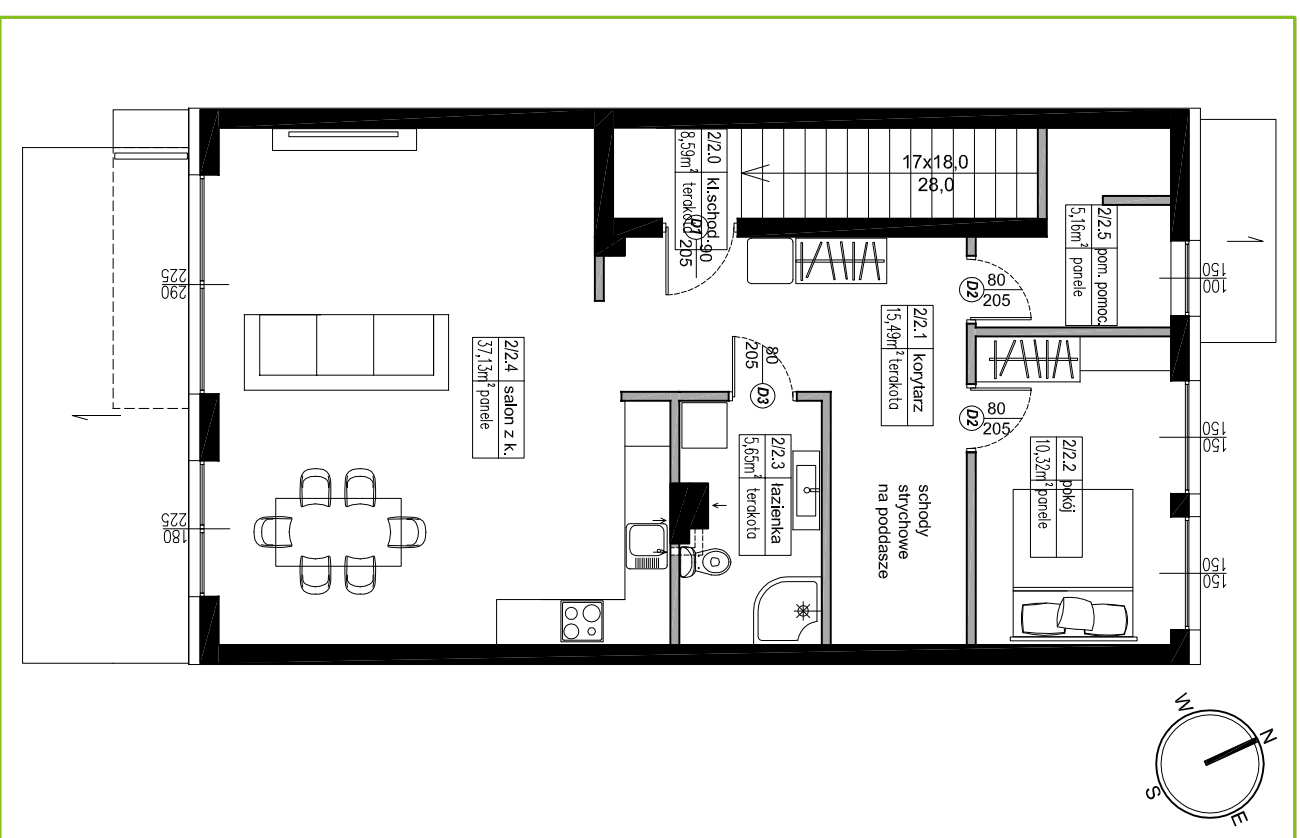

RAJSKIE ZACISZE Dereniowa

BUDYNEK MIESZKALNY JEDNORODZINNY
W ZABUDOWIE SZEREGOWEJ

RUMIA, ul. Dereniowa 22C/2

działki nr 18/17 i 18/19,
obręb 13

22C/2

120,77m²

piętro + poddasze

LOKAL '2/2'		
PIĘTRO		
2/2.0	KL. SCHODOWA	8,59m ²
2/2.1	KORYTARZ	15,49m ²
2/2.2	POKÓJ	10,32m ²
2/2.3	ŁAZIENKA	5,65m ²
2/2.4	SALON Z KUCHNIĄ	37,13m ²
2/2.5	POM. POMOCNICZE	5,16m ²
razem:		82,34m ²
PODDASZE		
1/3.1	STRYCH	38,43m ²
razem:		120,77m²
TARAS		15,00m ²

■ ŚCIANY KONSTRUKCYJNE NOŚNE

■ ŚCIANKI DZIAŁOWE (z możliwością wyburzenia)

1. Wymiary pomieszczeń, lokalizację przyborów sanitarnych, rozmieszczenie punktów instalacyjnych itp. podano zgodnie z projektem budowlanym. Mogą wystąpić niewielkie różnice wymiarów i usytuowania elementów powstałe w trakcie realizacji prac budowlanych. Podane wymiary są wymiarami w świetle planowych przegród (ścian) w stanie surowym.
2. Przedstawiona na rzucie aranżacja ma charakter przykładowy, umieszczenie nie stanowi wyposażenia nabywanego lokali.

RAJSKIE ZACISZE Dereniowa

BUDYNEK MIESZKALNY JEDNORODZINNY
W ZABUDOWIE SZEREGOWEJ

RUMIA, ul. Dereniowa 22C/2

działki nr 18/17 i 18/19,
obręb 13

22C/2

120,77m²

piętro + poddasze

LOKAL '2/2'		
PIĘTRO		
2/2.0	KL. SCHODOWA	8,59m ²
2/2.1	KORYTARZ	15,49m ²
2/2.2	POKÓJ	10,32m ²
2/2.3	ŁAZIENKA	5,65m ²
2/2.4	SALON Z KUCHNIĄ	37,13m ²
2/2.5	POM. POMOCNICZE	5,16m ²
razem:		82,34m ²
PODDASZE		
1/3.1	STRYCH	38,43m ²
		120,77m²
TARAS		15,00m ²

■ ŚCIANY KONSTRUKCYJNE NOŚNE

■ ŚCIANKI DZIAŁOWE (z możliwością wyburzenia)

1. Wymiary pomieszczeń, lokalizację przyborów sanitarnych, rozmieszczenie punktów instalacyjnych itp. podano zgodnie z projektem budowlanym. Mogą wystąpić niewielkie różnice wymiarów i usytuowania elementów powstale w trakcie realizacji prac budowlanych. Podane wymiary są wymiarami w świetle planowych przegród (ścian) w stanie surowym.