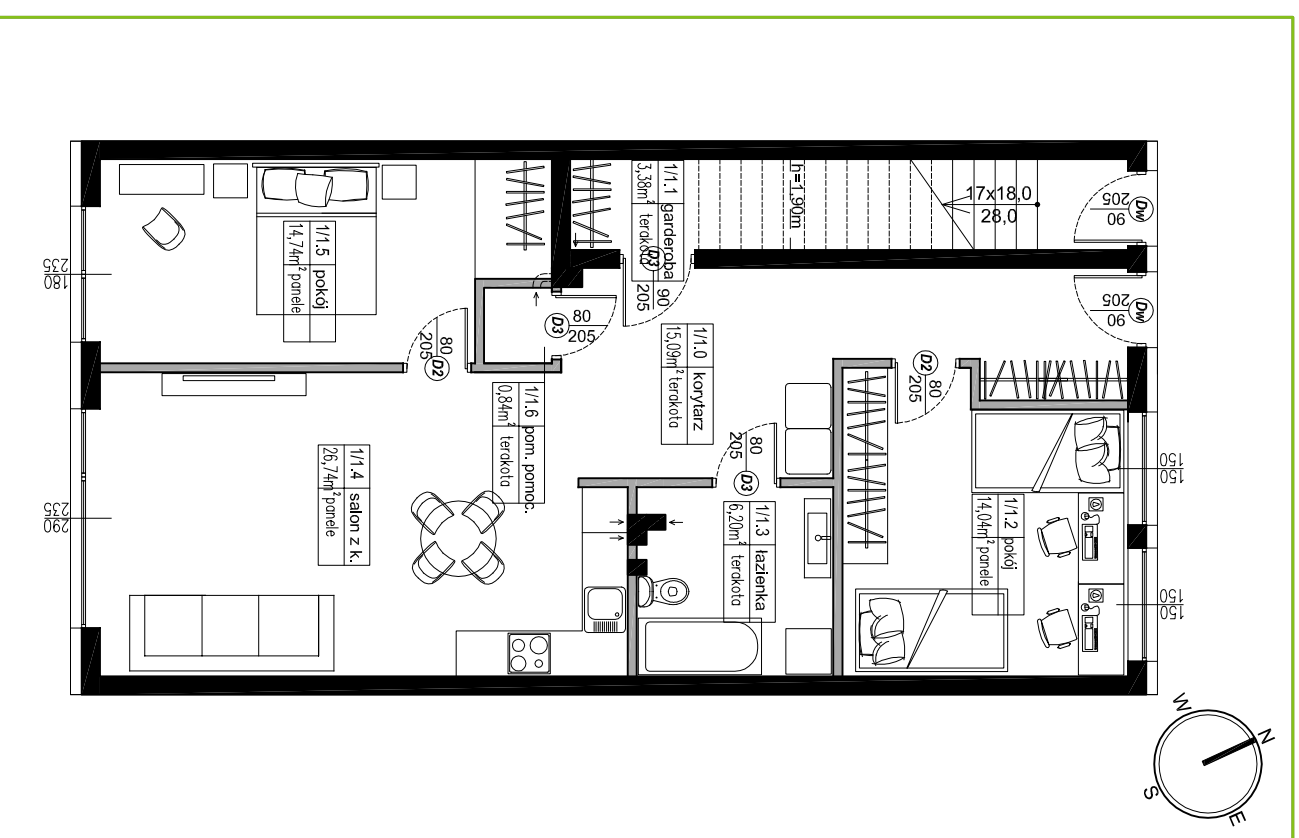

## 22D/1

### 81,03m<sup>2</sup> - parter

LOKAL '2/1'	
PARTER	
1/1.0	KORYTARZ 15,09m <sup>2</sup>
1/1.1	GARDEROBA 3,38m <sup>2</sup>
1/1.2	POKÓJ 14,04m <sup>2</sup>
1/1.3	ŁAZIENKA 6,20m <sup>2</sup>
1/1.4	SALON Z KUCHNIĄ 26,74m <sup>2</sup>
1/1.5	POKÓJ 14,74m <sup>2</sup>
1/1.6	POM. POMOCNICZE 0,84m <sup>2</sup>
<b>81,03m<sup>2</sup></b>	