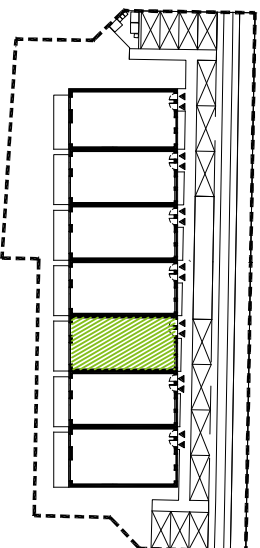

## 22D/1

### 81,03m<sup>2</sup> - parter

LOKAL '2/1'	
PARTER	
1/1.0	KORYTARZ 15,09m <sup>2</sup>
1/1.1	GARDEROBA 3,38m <sup>2</sup>
1/1.2	POKÓJ 14,04m <sup>2</sup>
1/1.3	ŁAZIENKA 6,20m <sup>2</sup>
1/1.4	SALON Z KUCHNIĄ 26,74m <sup>2</sup>
1/1.5	POKÓJ 14,74m <sup>2</sup>
1/1.6	POM. POMOCNICZE 0,84m <sup>2</sup>
<b>81,03m<sup>2</sup></b>	

1. Wymiary pomieszczeń, lokalizację przyborów sanitarnych, rozmieszczenie punktów instalacyjnych itp. podano zgodnie z projektem budowlanym. Mogą wystąpić niewielkie różnice wymiarów i usytuowania elementów powstale w trakcie realizacji prac budowlanych. Podane wymiary są wymiarami w świetle planowych przegród (ścian) w stanie surowym.
2. Przedstawiona na rzucie aranżacja ma charakter przykładowy, umiejscowienie nie stanowi wyposażenia nabywanego lokalu.