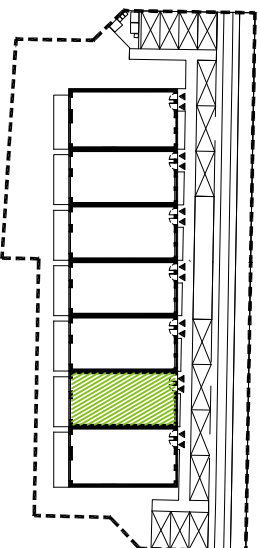

RAJSKIE ZACISZE Dereniowa

BUDYNEK MIESZKALNY JEDNORODZINNY
W ZABUDOWIE SZEREGOWEJ

RUMIA, ul. Dereniowa 22E/1

dziaki nr 18/17 i 18/19,
obręb 13

22E/1

81,03m² - parter

LOKAL '2/1'	
PARTER	
1/1.0	KORYTARZ 15,09m ²
1/1.1	GARDEROBA 3,38m ²
1/1.2	POKÓJ 14,04m ²
1/1.3	ŁAZIENKA 6,20m ²
1/1.4	SALON Z KUCHNIĄ 26,74m ²
1/1.5	POKÓJ 14,74m ²
1/1.6	POM. POMOCNICZE 0,84m ²
81,03m²	

1. Wymiary pomieszczeń, lokalizację przyborów sanitarnych, rozmieszczenie punktów instalacyjnych itp. podano zgodnie z projektem budowlanym. Mogą wystąpić niewielkie różnice wymiarów i usytuowania elementów powstale w trakcie realizacji prac budowlanych. Podane wymiary są wymiarami w świetle planowych przegród (ścian) w stanie surowym.
2. Przedstawiona na rzucie aranżacja ma charakter przykładowy, umiejscowienie nie stanowi wyposażenia nabywanego lokalu.