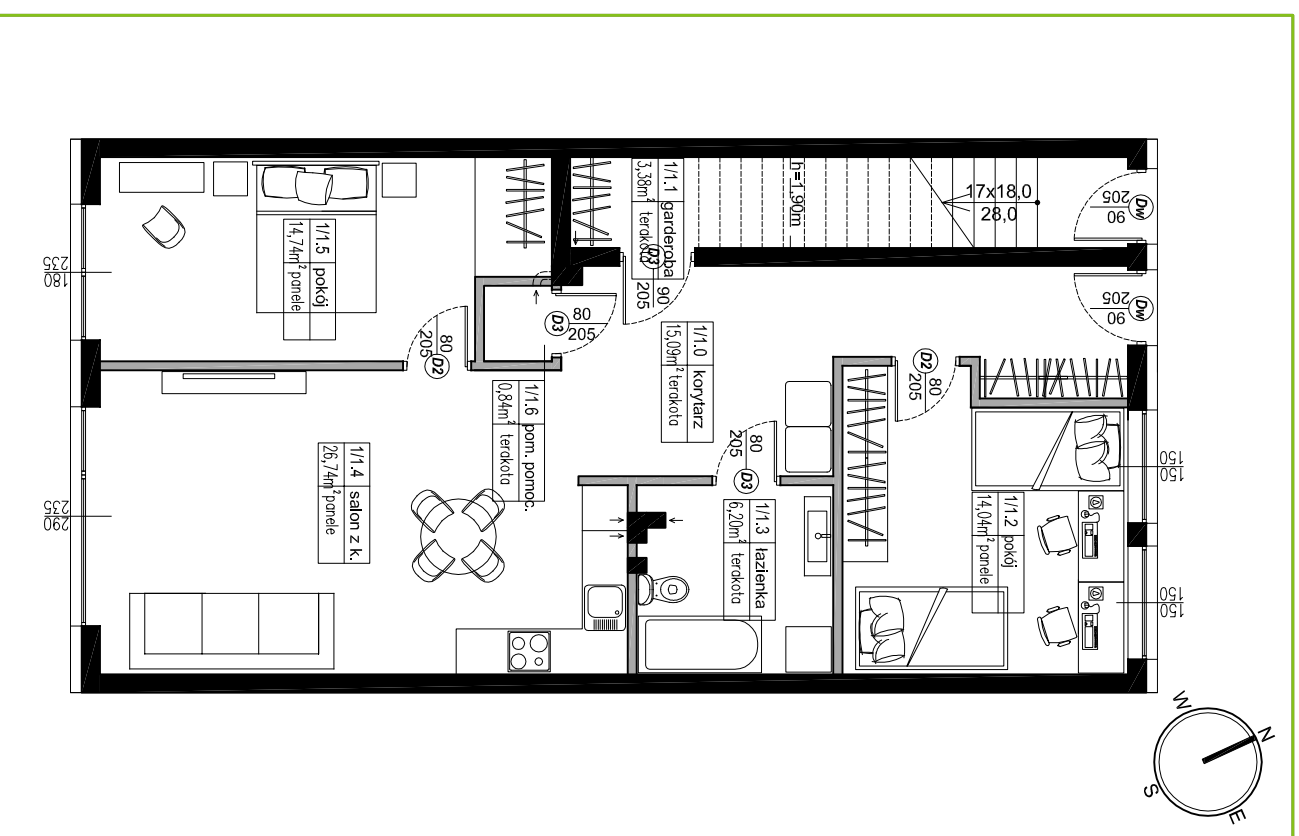

RAJSKIE ZACISZE Dereniowa

BUDYNEK MIESZKALNY JEDNORODZINNY
W ZABUDOWIE SZEREGOWEJ

RUMIA, ul. Dereniowa 22E/1

dziaki nr 18/17 i 18/19,
obręb 13

22E/1

81,03m² - parter

LOKAL '2/1'	
PARTER	
1/1.0	KORYTARZ 15,09m ²
1/1.1	GARDEROBA 3,38m ²
1/1.2	POKÓJ 14,04m ²
1/1.3	ŁAZIENKA 6,20m ²
1/1.4	SALON Z KUCHNIĄ 26,74m ²
1/1.5	POKÓJ 14,74m ²
1/1.6	POM. POMOCNICZE 0,84m ²
81,03m²	

1. Wymiary pomieszczeń, lokalizację przyborów sanitarnych, rozmieszczenie punktów instalacyjnych itp. podano zgodnie z projektem budowlanym. Mogą wystąpić niewielkie różnice wymiarów i usytuowania elementów powstale w trakcie realizacji prac budowlanych. Podane wymiary są wymiarami w świetle planowych przegród (ścian) w stanie surowym.
2. Przedstawiona na rzucie aranżacja ma charakter przykładowy, umiejscowienie nie stanowi wyposażenia nabywanego lokalu.