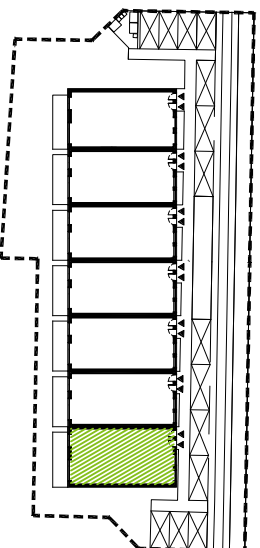

RAJSKIE ZACISZE Dereniowa

BUDYNEK MIESZKALNY JEDNORODZINNY
W ZABUDOWIE SZEREGOWEJ

RUMIA, ul. Dereniowa 22F/1

działki nr 18/17 i 18/19,
obręb 13

22F/1

86,54m² - parter

LOKAL '7/1'	
PARTER	
1/1.0	KORYTARZ 16,50m ²
1/1.1	POKÓJ 9,42m ²
1/1.2	POKÓJ 9,78m ²
1/1.3	ŁAZIENKA 4,45m ²
1/1.4	WC 1,55m ²
1/1.5	SALON Z KUCHNIĄ 26,58m ²
1/1.6	POKÓJ 14,14m ²
1/1.7	GARDEROBA 3,28m ²
1/1.8	POM. POMOC. 0,84m ²
86,54m²	

-  ŚCIANY KONSTRUKCYJNE NOŚNE
-  ŚCIANKI DZIAŁOWE (z możliwością wyburzenia)

- Wymiary pomieszczeń, lokalizację przyborów sanitarnych, rozmieszczenie punktów instalacyjnych itp. podano zgodnie z projektem budowlanym. Mogą wystąpić niewielkie różnice wymiarów i usytuowania elementów powstale w trakcie realizacji prac budowlanych. Podane wymiary są wymiarami w świetle planowych przegród (ścian) w stanie surowym.
- Przedstawiona na rzucie aranżacja ma charakter przykładowy, umiejscowienie nie stanowi wyposażenia nabywanego lokali.