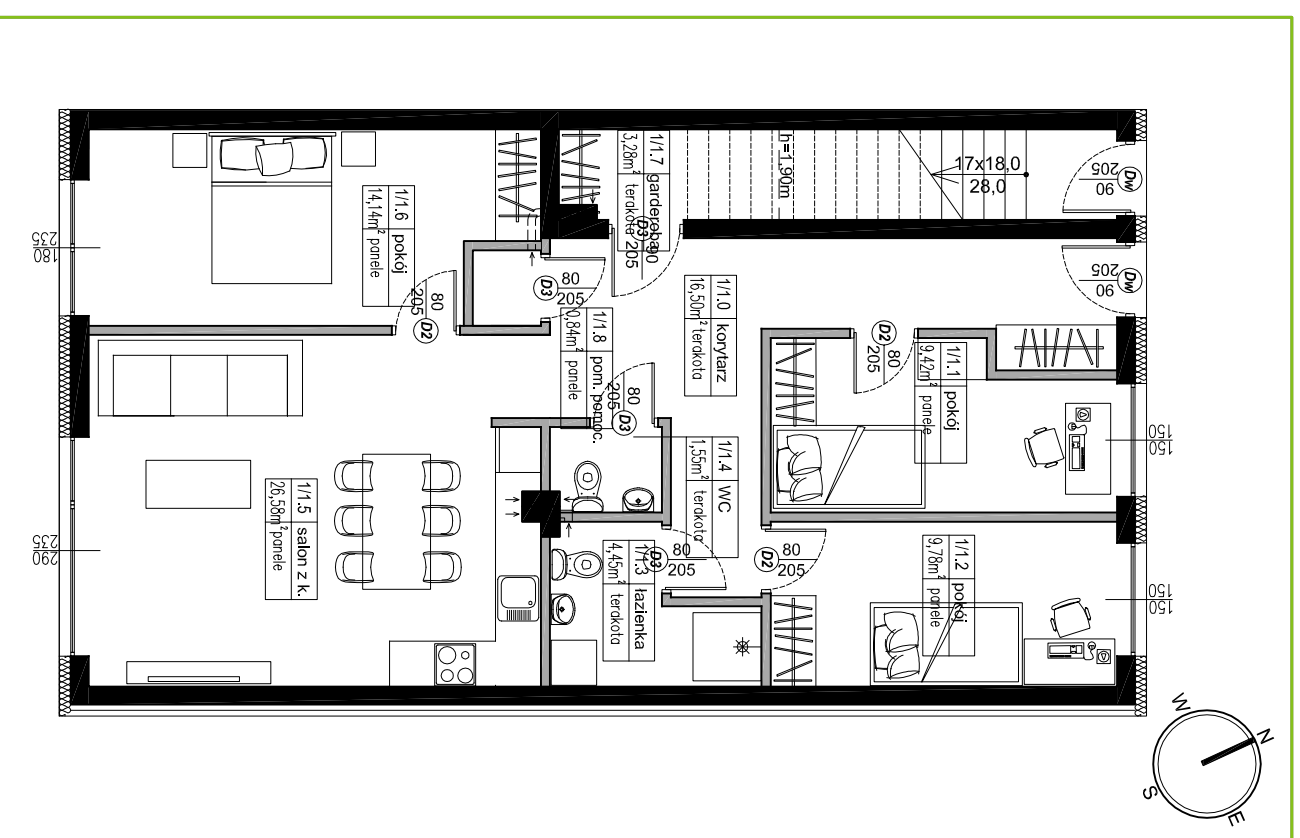

RAJSKIE ZACISZE Dereniowa

BUDYNEK MIESZKALNY JEDNORODZINNY
W ZABUDOWIE SZEREGOWEJ

RUMIA, ul. Dereniowa 22F/1

działki nr 18/17 i 18/19,
obręb 13

22F/1

86,54m² - parter

LOKAL '7/1'	
PARTER	
1/1.0	KORYTARZ 16,50m ²
1/1.1	POKÓJ 9,42m ²
1/1.2	POKÓJ 9,78m ²
1/1.3	ŁAZIENKA 4,45m ²
1/1.4	WC 1,55m ²
1/1.5	SALON Z KUCHNIĄ 26,58m ²
1/1.6	POKÓJ 14,14m ²
1/1.7	GARDEROBA 3,28m ²
1/1.8	POM. POMOC. 0,84m ²
86,54m²	

-  ŚCIANY KONSTRUKCYJNE NOŚNE
-  ŚCIANKI DZIAŁOWE (z możliwością wyburzenia)

- Wymiary pomieszczeń, lokalizację przyborów sanitarnych, rozmieszczenie punktów instalacyjnych itp. podano zgodnie z projektem budowlanym. Mogą wystąpić niewielkie różnice wymiarów i usytuowania elementów powstale w trakcie realizacji prac budowlanych. Podane wymiary są wymiarami w świetle planowych przegród (ścian) w stanie surowym.
- Przedstawiona na rzucie aranżacja ma charakter przykładowy, umiejscowienie nie stanowi wyposażenia nabywanego lokali.