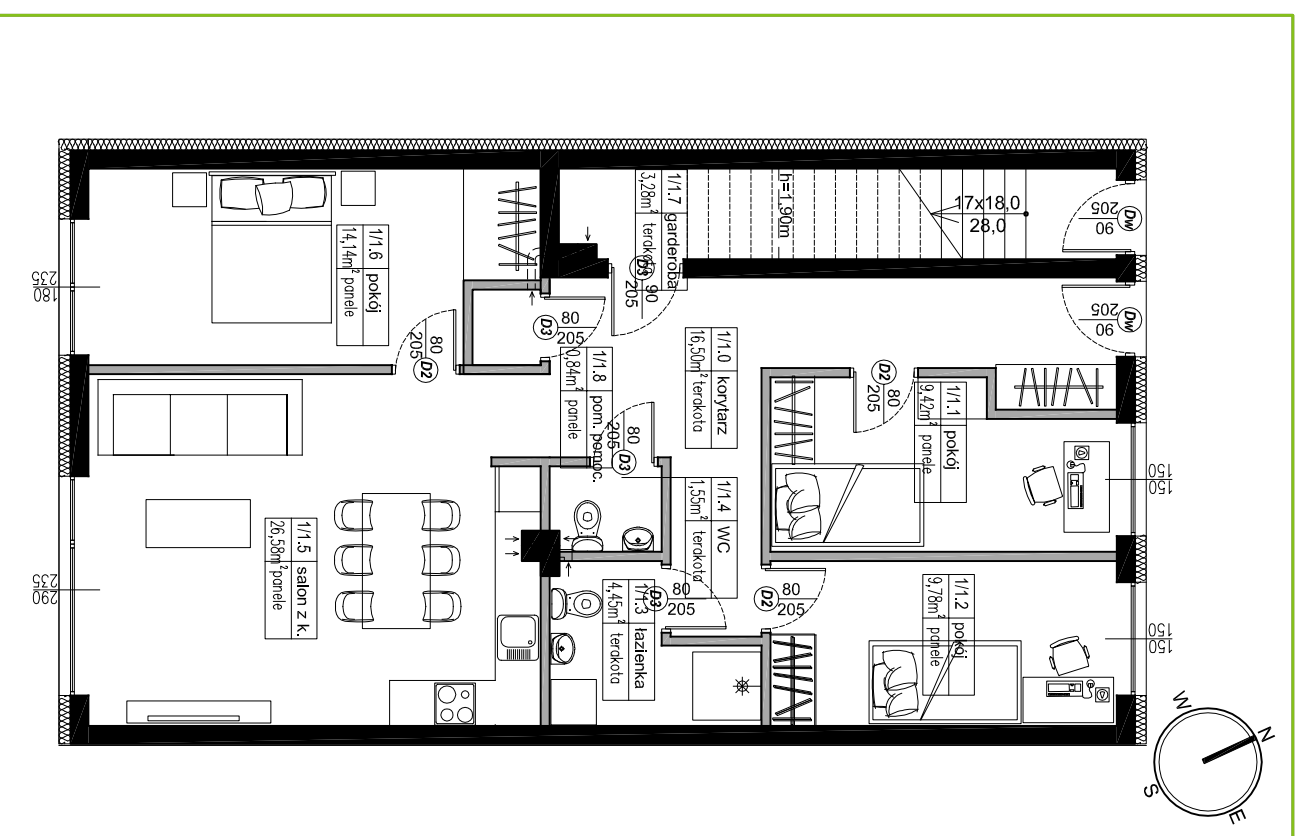

RAJSKIE ZACISZE Dereniowa

BUDYNEK MIESZKALNY JEDNORODZINNY
W ZABUDOWIE SZEREGOWEJ

RUMIA, ul. Dereniowa 22/1

dziątki nr 18/17 i 18/19,
obręb 13

22/1

86,54m² - parter

LOKAL '1/1'	
PARTER	
1/1.0	KORYTARZ 16,50m ²
1/1.1	POKÓJ 9,42m ²
1/1.2	POKÓJ 9,78m ²
1/1.3	ŁAZIENKA 4,45m ²
1/1.4	WC 1,55m ²
1/1.5	SALON Z KUCHNIĄ 26,58m ²
1/1.6	POKÓJ 14,14m ²
1/1.7	GARDEROBA 3,28m ²
1/1.8	POM. POMOC. 0,84m ²
86,54m²	

1. Wymiary pomieszczeń, lokalizację przyborów sanitarnych, rozmieszczenie punktów instalacyjnych itp. podano zgodnie z projektem budowlanym. Mogą wystąpić niewielkie różnice wymiarów i usytuowania elementów powstale w trakcie realizacji prac budowlanych. Podane wymiary są wymiarami w świetle planowych przegród (ścian) w stanie surowym.
2. Przedstawiona na rzucie aranżacja ma charakter przykładowy, umieszczenie nie stanowi wyposażenia nabywanego lokali.