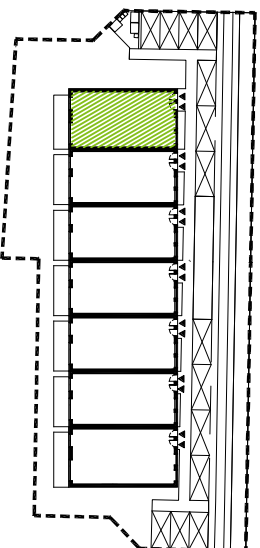

RAJSKIE ZACISZE Dereniowa

BUDYNEK MIESZKALNY JEDNORODZINNY
W ZABUDOWIE SZEREGOWEJ

RUMIA, ul. Dereniowa 22/1

dziątki nr 18/17 i 18/19,
obręb 13

22/1

86,54m² - parter

LOKAL '1/1'	
PARTER	
1/1.0	KORYTARZ 16,50m ²
1/1.1	POKÓJ 9,42m ²
1/1.2	POKÓJ 9,78m ²
1/1.3	ŁAZIENKA 4,45m ²
1/1.4	WC 1,55m ²
1/1.5	SALON Z KUCHNIĄ 26,58m ²
1/1.6	POKÓJ 14,14m ²
1/1.7	GARDEROBA 3,28m ²
1/1.8	POM. POMOC. 0,84m ²
86,54m²	

1. Wymiary pomieszczeń, lokalizację przyborów sanitarnych, rozmieszczenie punktów instalacyjnych itp. podano zgodnie z projektem budowlanym. Mogą wystąpić niewielkie różnice wymiarów i usytuowania elementów powstale w trakcie realizacji prac budowlanych. Podane wymiary są wymiarami w świetle planowych przegród (ścian) w stanie surowym.
2. Przedstawiona na rzucie aranżacja ma charakter przykładowy, umieszczenie nie stanowi wyposażenia nabywanego lokali.